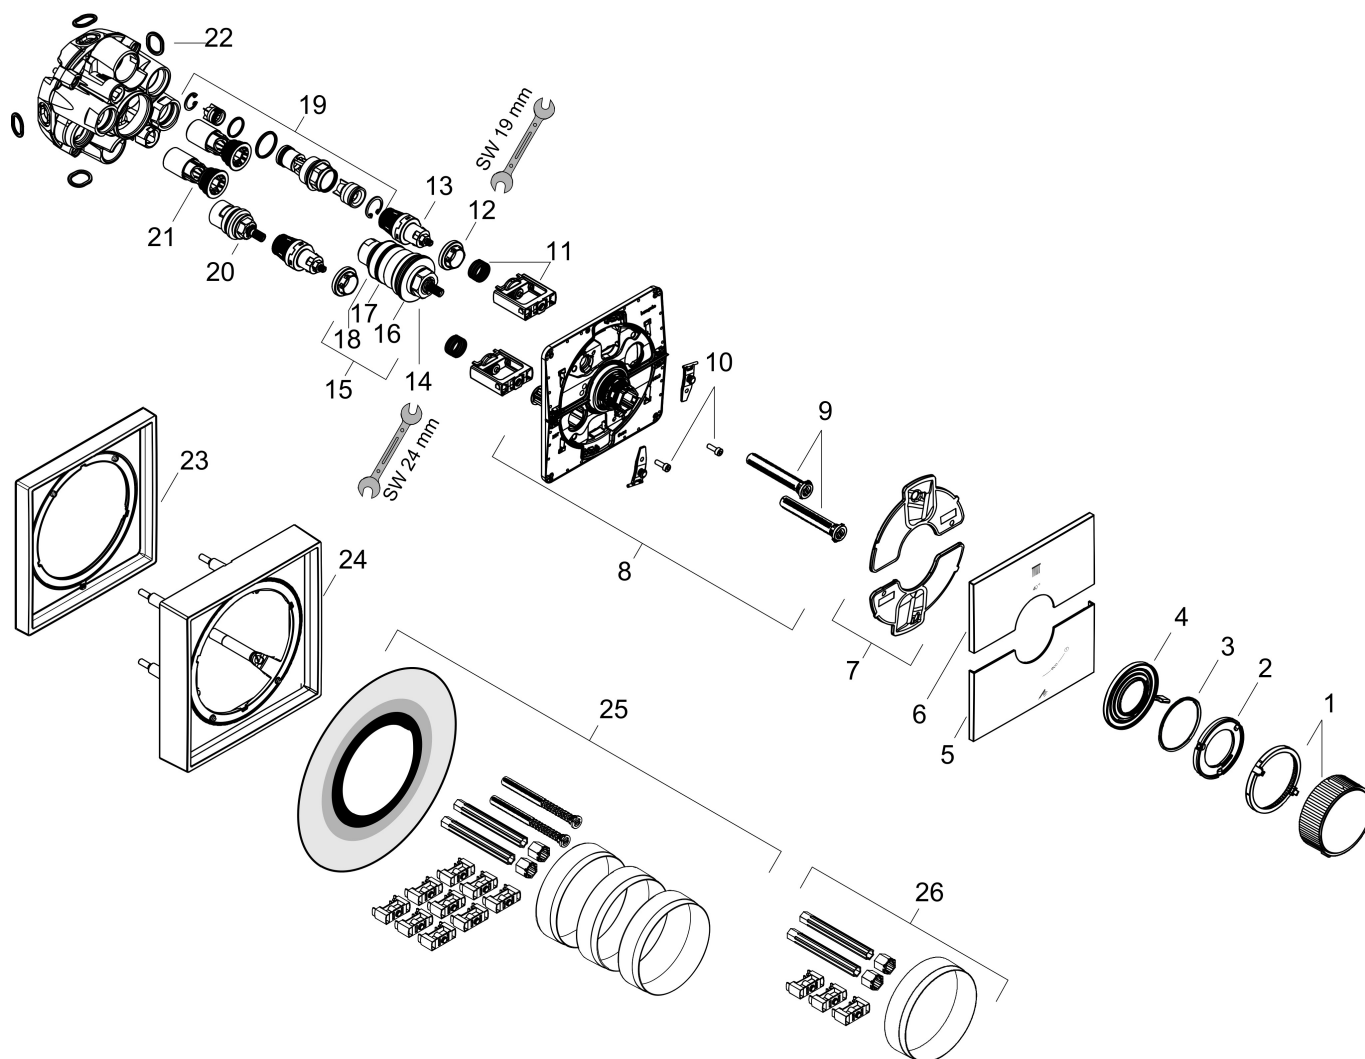

Product foto

Kenmerken

- comfortabel in-/uitschakelen van douches met grote Select-knop, nauwkeurige temperatuurbediening dankzij verticale greepstructuur van de thermostaatgreep
- waterhoeveelheidsregeling met stop-functie
- thermostaatkardoes, start-/stopkraan
- maximale doorstroomhoeveelheid bij 3 bar: 22,1 l/min
- vlak rozet voor meer ruimte in de douche
- rozet kan worden uitgelijnd met +/- 3°
- eenvoudige installatie dankzij voorgemonteerd functieblok
- grepen altijd op dezelfde hoogte ongeacht de installatiediepte van het inbouwdeel
- Veiligheidsblokkering bij 40°C
- temperatuurbegrenzing instelbaar
- de thermostaat biedt de mogelijkheid tot thermische desinfectie
- met geïntegreerde veiligheidscombinatie EN 1717
- materiaal knop: metaal
- materiaal grepen: metaal
- aansluiting: inbouwdeel iBox universal 2 (# 01400180)
- Select-knoppen worden geleverd met gelaserde symbolen (handdouche en bad)

Benodigde onderdelen

Product foto	Artikelnaam	Art.nr.	Prijs
	AXOR AXOR iBox universal 2 Inbouwdeel	01400180	125,00

Merk AXOR
 Artikelnaam **AXOR ShowerSelect ID** inbouw thermostaat square voor 2 douchefuncties met geïntegreerde zekerheidscombinatie bad
 Art.nr. 36753820
 Oppervlakte Brushed Nickel
 Netto prijs 1.471,67 EUR

Stroomschema

Merk	AXOR
Artikelnaam	AXOR ShowerSelect ID inbouw thermostaat square voor 2 douchefuncties met geïntegreerde zekerheidscombinatie bad
Art.nr.	36753820
Oppervlakte	Brushed Nickel
Netto prijs	1.471,67 EUR

Explosietekening voor bouwjaar: >04/25

Merk	AXOR
Artikelnaam	AXOR ShowerSelect ID inbouw thermostaat square voor 2 douchefuncties met geïntegreerde zekerheidscombinatie bad
Art.nr.	36753820
Oppervlakte	Brushed Nickel
Netto prijs	1.471,67 EUR