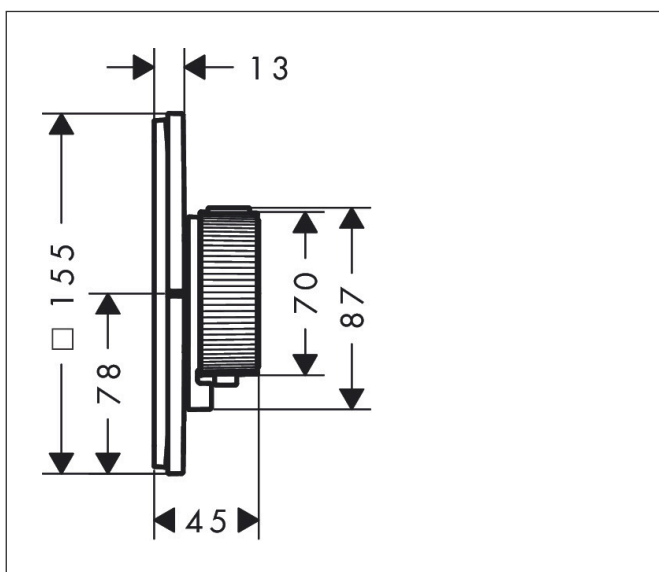

Merk	AXOR
Artikelnaam	AXOR ShowerSelect ID inbouw thermostaat square voor 2 douchefuncties met geïntegreerde zekerheidscombinatie bad
Art.nr.	36753820
Oppervlakte	Brushed Nickel
Netto prijs	1.471,67 EUR

Product foto

Kenmerken

- comfortabel in-/uitschakelen van douches met grote Select-knop, nauwkeurige temperatuurbediening dankzij verticale greepstructuur van de thermostaatgreep
- waterhoeveelheidsregeling met stop-functie
- thermostaatkardoes, start-/stopkraan
- maximale doorstroomhoeveelheid bij 3 bar: 22,1 l/min
- vlak rozet voor meer ruimte in de douche
- rozet kan worden uitgelijnd met +/- 3°
- eenvoudige installatie dankzij voorgemonteerd functieblok
- grepen altijd op dezelfde hoogte ongeacht de installatiediepte van het inbouwdeel
- Veiligheidsblokkering bij 40°C
- temperatuurbegrenzing instelbaar
- de thermostaat biedt de mogelijkheid tot thermische desinfectie
- met geïntegreerde veiligheidscombinatie EN 1717
- materiaal knop: metaal
- materiaal grepen: metaal
- aansluiting: inbouwdeel iBox universal 2 (# 01400180)
- Select-knoppen worden geleverd met gelaserde symbolen (handdouche en bad)

Maat tekeningen

Technologie

Merk	AXOR
Artikelnaam	AXOR ShowerSelect ID inbouw thermostaat square voor 2 douchefuncties met geïntegreerde zekerheidscombinatie bad
Art.nr.	36753820
Oppervlakte	Brushed Nickel
Netto prijs	1.471,67 EUR

Explosietekening voor bouwjaar: >04/25

Merk	AXOR
Artikelnaam	AXOR ShowerSelect ID inbouw thermostaat square voor 2 douchefuncties met geïntegreerde zekerheidscombinatie bad
Art.nr.	36753820
Oppervlakte	Brushed Nickel
Netto prijs	1.471,67 EUR