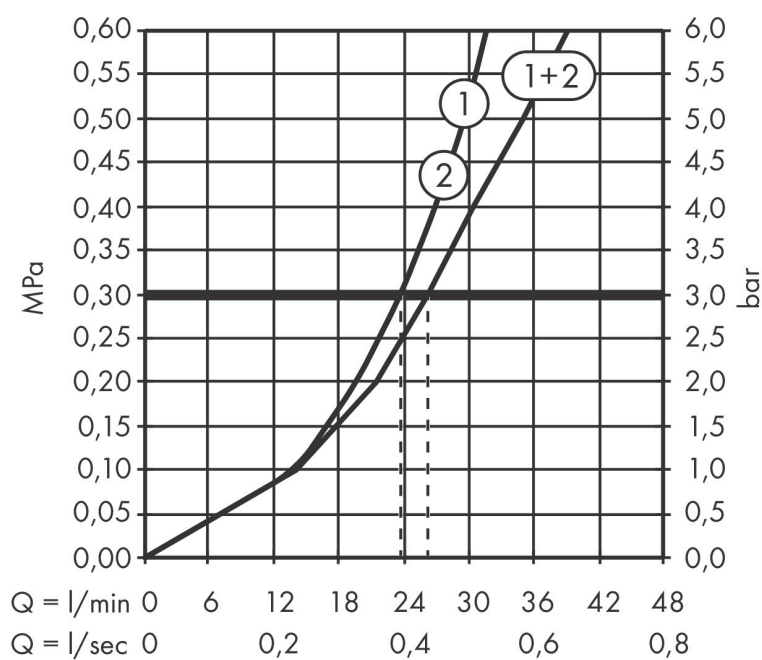

Merk AXOR
Artikelnaam **AXOR ShowerSelect ID** inbouw thermostaat square voor 2 douchefuncties met geïntegreerde zekerheidscombinatie bad
Art.nr. 36753820
Oppervlakte Brushed Nickel
Netto prijs 1.471,67 EUR

Stroomschema