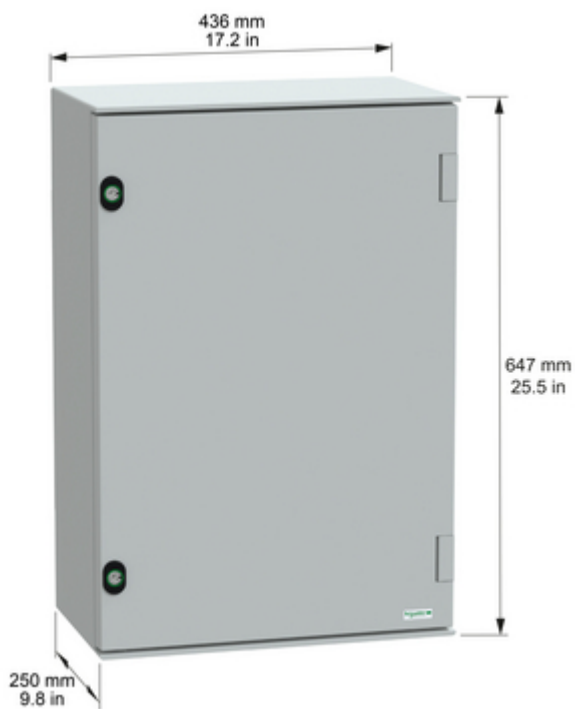

Productinformatieblad

Specificaties

PanelSet - Wandkast - IP66 - 647x436x250mm

NSYPLM64G

EAN Code: 3606480776632

Prijs: 220,00 EUR

Hoofd

range	PanelSeT
device short name	PLM
Type kast	Multifunctioneel
Categorie	Compacte kast
Nominale hoogte	647 mm
Nominale breedte	436 mm
Nominale diepte	250 mm
montage behuizing	Gemonteerd op wand
apparatsamenstelling	1 behuizing 1 deur 2 slot
deurtype	Vol
type slot	3 mm dubbelbaard slot

Dimensions

Image of product / Alternate images

Alternative