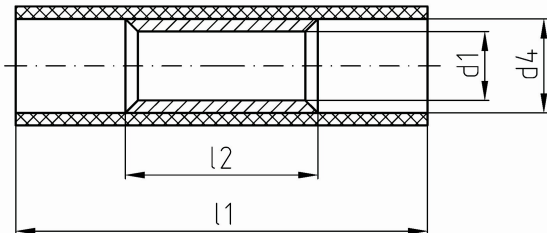

intercable

Datasheet Parallelverbinder 4,0-6,0mm²

Artikelnummer	ICIQ6PV
Doorsnede Kabel	4,0-6,0 mm ²
Materiaal	CU-ETP
Afwerking	Galvanisch vertind
Kleurcode	geel

Maten:

D1	3.6 mm
D4	5.4 mm
L1	21.2 mm
L2	7 mm
Gewicht	0.09 kg/100