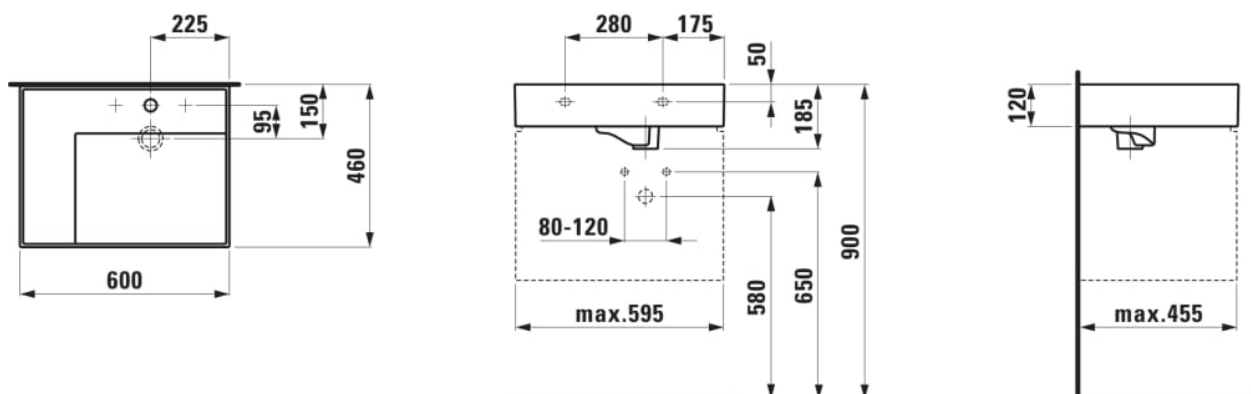

Capacité de la cuve (L) : 0

Commodity Code/Import Code Number for Foreign Trad : 69101000

Forme : Rectangulaire

Forme interne : Rectangulaire

Largeur de la cuve (mm) : 315

Longueur de la cuve (mm) : 430

Matériau : Saphirkeramik

Nombre de points de fixation : 2

Poids net / kg : 14,4

Position de la cuve : A droite

Position de la tablette : A gauche

Profondeur de la cuve (mm) : 95

Tablette intégrée

Trou pour la robinetterie : 1 trou au centre

Type d'installation : Autoportant, À poser sur meuble

Vidage : Inclus

DESSINS TECHNIQUES

COMPATIBLE AVEC

Mélangeur de lavabo 3-trous, saillie 166 mm, goulot orientable, sans vidage, chromé

H3123330042201

Mélangeur de lavabo 3-trous, saillie 166 mm, goulot orientable, avec vidage, chromé