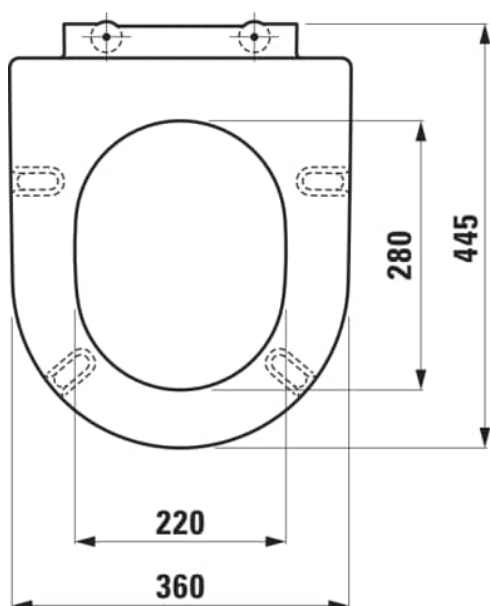

## Abattant WC sans couvercle, charnières en acier inoxydable

DIMENSIONS

Longueur	445 mm
Largeur	360 mm
Hauteur	45 mm

COULEUR ET FINITION

■ 716 Noir mat

OPTIONS

000 - Modèle standard

Compatible avec : WC

Forme : Ronde

Poids net / kg : 1,12

DESSINS TECHNIQUES

COMPATIBLE AVEC

Cuvette WC au sol avec alimentation indépendante Silent flush (effet Vortex), sans bride, sortie horizontale/verticale, abattant à commander séparément