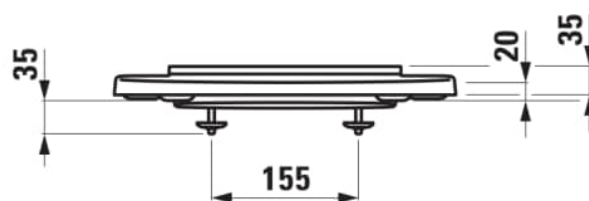

## Abattant WC sans couvercle, charnières en acier inoxydable

DIMENSIONS

Longueur	445 mm
Largeur	360 mm
Hauteur	45 mm

COULEUR ET FINITION

■ 716 Noir mat

OPTIONS

000 - Modèle standard

Compatible avec : WC

Forme : Ronde

Poids net / kg : 1,12

DESSINS TECHNIQUES

COMPATIBLE AVEC

Cuvette WC au sol avec alimentation indépendante Silent flush (effet Vortex), sans bride, sortie horizontale/verticale, abattant à commander séparément