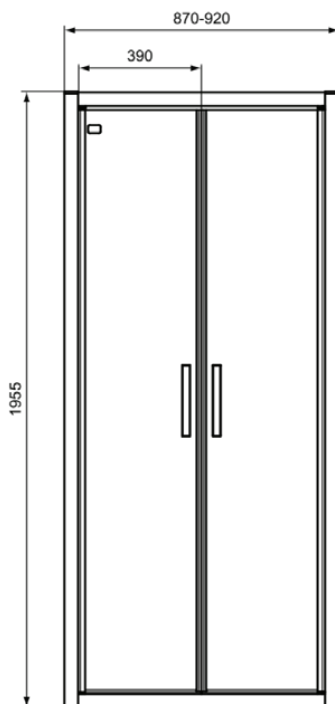

CONNECT 2

K9294V3

CONNECT 2 | Klapdeur 870x62x1955 mm in Silk Black afwerking, 2 deuren | Glasdikte (6mm), Horizontale aanpassing (25mm), IdealClean

Afbeelding & technische tekening

Algemene informatie

Productcategorie:	Douchewanden
Producttype:	Klapdeur
Merk:	Ideal Standard
Collectie:	CONNECT 2
Colour:	V3 - Silk Black
Afwerking van het oppervlak:	satijn
Hoogte (mm):	1955
Breedte (mm):	870
Lengte / sprong (mm):	62
Bevestigingswijze:	Bevestigingsbouten
Nettogewicht (kg):	31.00
EAN-code:	8014140483793

Kenmerken

Glasdikte (6mm)

Horizontale aanpassing (25mm)

IdealClean

Downloads

- [Installation Guide](#)
- [Spare Parts List](#)

Productnormen & certificeringen

Normen:	EN 14428
Prestatieverklaring classificatie (DoP):	CA - IR - DA