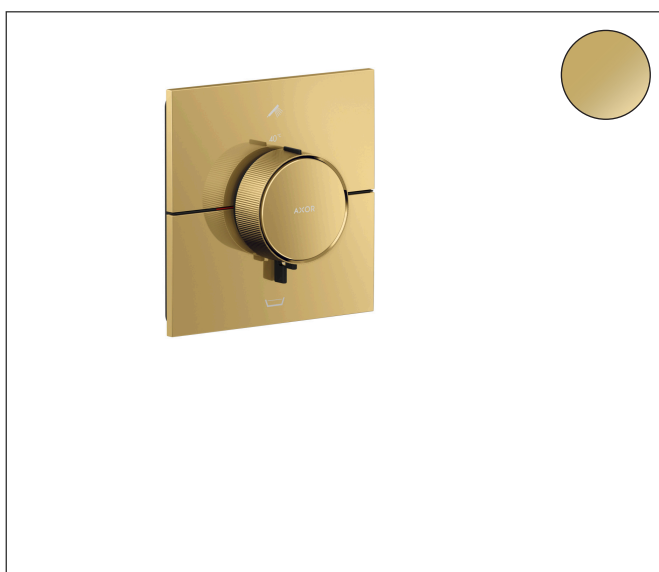

Merk	AXOR
Artikelnaam	AXOR ShowerSelect ID inbouw thermostaat square voor 2 douchefuncties met geïntegreerde zekerheidscombinatie bad
Art.nr.	36753990
Oppervlakte	Polished Gold Optic
Netto prijs	1.471,67 EUR

Product foto

Kenmerken

- comfortabel in-/uitschakelen van douches met grote Select-knop, nauwkeurige temperatuurbediening dankzij verticale greepstructuur van de thermostaatgreep
- waterhoeveelheidsregeling met stop-functie
- thermostaatkardoes, start-/stopkraan
- maximale doorstroomhoeveelheid bij 3 bar: 22,1 l/min
- vlak rozet voor meer ruimte in de douche
- rozet kan worden uitgelijnd met +/- 3°
- eenvoudige installatie dankzij voorgemonteerd functieblok
- grepen altijd op dezelfde hoogte ongeacht de installatiediepte van het inbouwdeel
- Veiligheidsblokkering bij 40°C
- temperatuurbegrenzing instelbaar
- de thermostaat biedt de mogelijkheid tot thermische desinfectie
- met geïntegreerde veiligheidscombinatie EN 1717
- materiaal knop: metaal
- materiaal grepen: metaal
- aansluiting: inbouwdeel iBox universal 2 (# 01400180)
- Select-knoppen worden geleverd met gelaserde symbolen (handdouche en bad)

Maat tekeningen

Technologie

Merk	AXOR
Artikelnaam	AXOR ShowerSelect ID inbouw thermostaat square voor 2 douchefuncties met geïntegreerde zekerheidscombinatie bad
Art.nr.	36753990
Oppervlakte	Polished Gold Optic
Netto prijs	1.471,67 EUR

Stroomschema

Merk	AXOR
Artikelnaam	AXOR ShowerSelect ID inbouw thermostaat square voor 2 douchefuncties met geïntegreerde zekerheidscombinatie bad
Art.nr.	36753990
Oppervlakte	Polished Gold Optic
Netto prijs	1.471,67 EUR