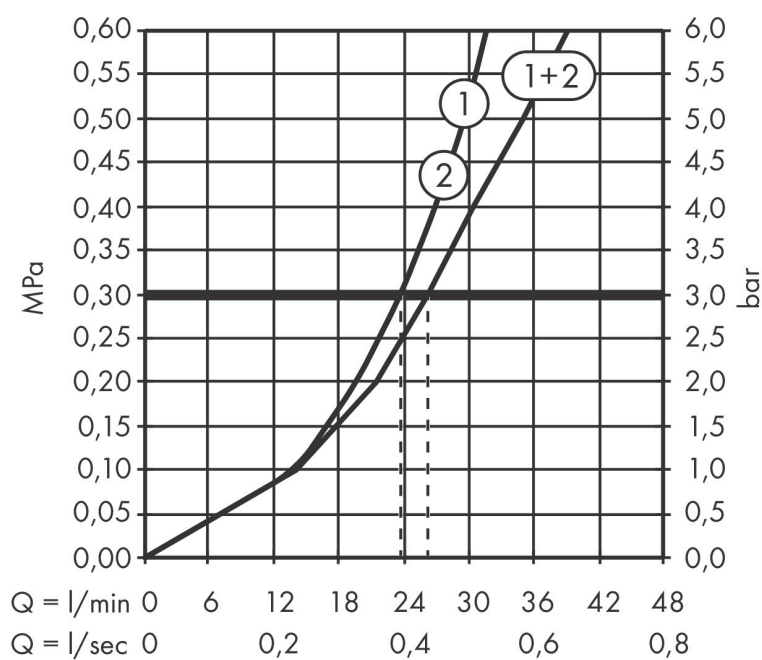

Merk AXOR
Artikelnaam **AXOR ShowerSelect ID** inbouw thermostaat square voor 2 douchefuncties met geïntegreerde zekerheidscombinatie bad
Art.nr. 36753990
Oppervlakte Polished Gold Optic
Netto prijs 1.471,67 EUR

Stroomschema