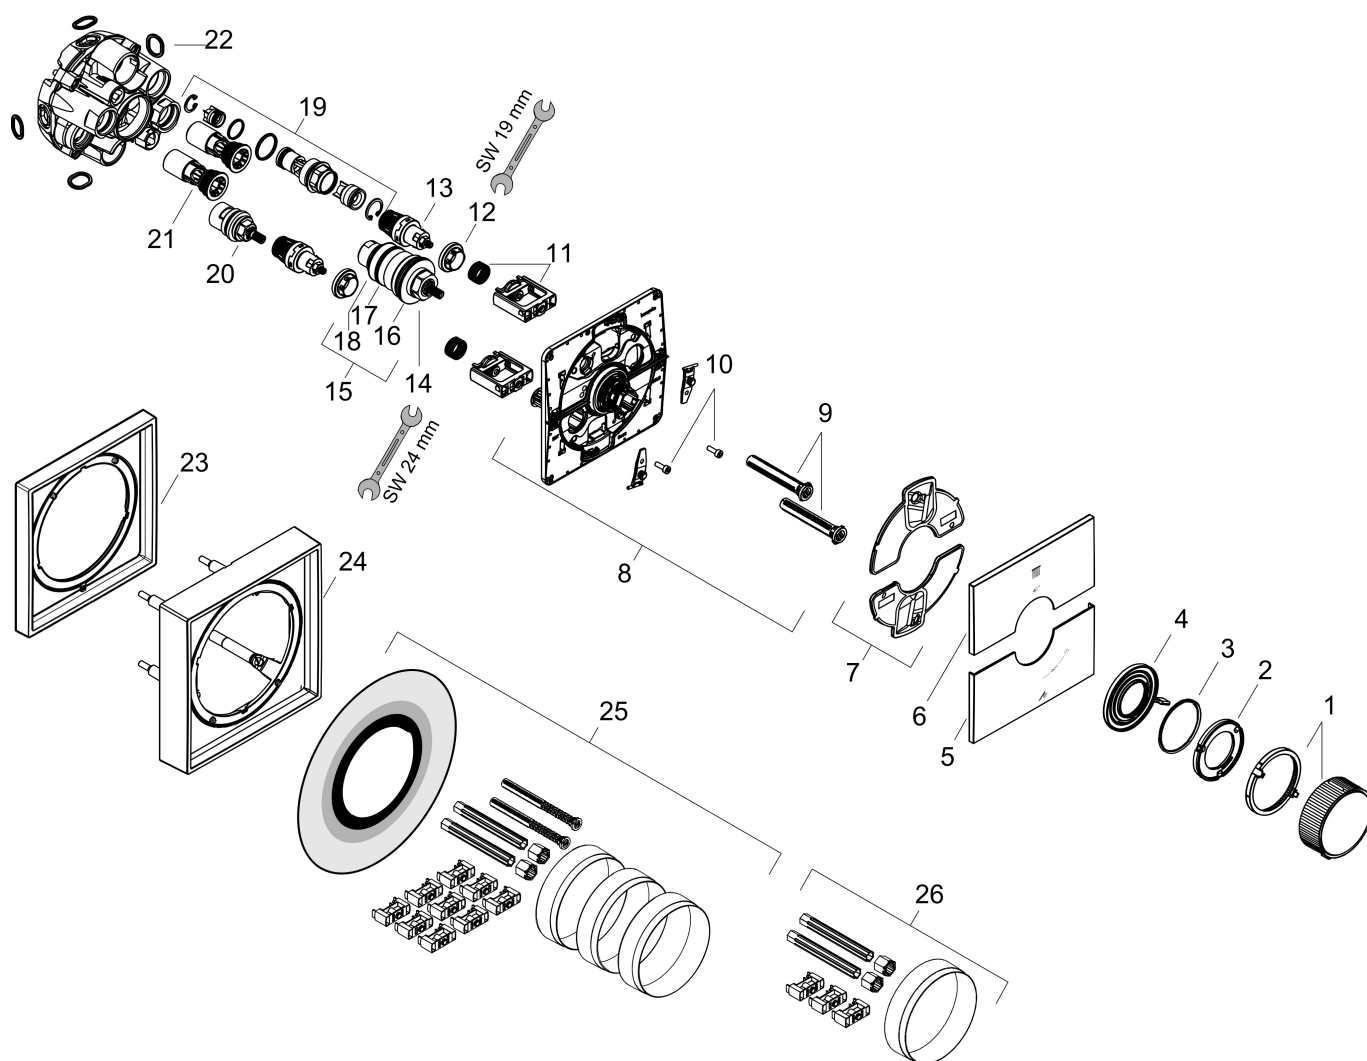

Merk	AXOR
Artikelnaam	AXOR ShowerSelect ID inbouw thermostaat square voor 2 douchefuncties met geïntegreerde zekerheidscombinatie bad
Art.nr.	36753990
Oppervlakte	Polished Gold Optic
Netto prijs	1.471,67 EUR

Explosietekening voor bouwjaar: >04/25