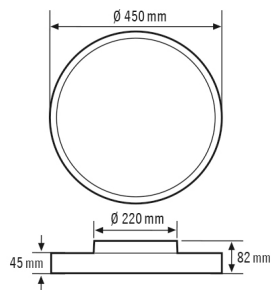

SVENJA CL 450 DDP OP 3400 840 IP20

Artikelnummer	GTIN
EO10850615	4015120850615

Toebehoren

Productnaam	Artikelnummer	Productbeschrijving	GTIN
Bevestiging			
SVENJA POLE PENDULUM SET 1000	EO10850561	Ophangset met centraal gemonteerde buis, transparante 5-polige aansluitkabel en ronde plafondbaldakijn	4015120850561
SVENJA WIRE PENDULUM SET 2000	EO10850578	Ophangset met 3 kabels, transparante 5-polige aansluitkabel en ronde plafondbaldakijn	4015120850578

Maattekening