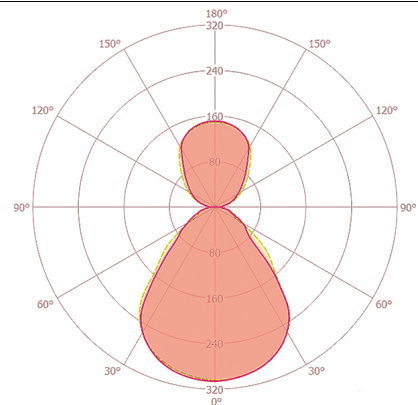

SVENJA CL 450 DDP OP 3400 840 IP20

Artikelnummer	GTIN
EO10850615	4015120850615

Toebehoren

Productnaam	Artikelnummer	Productbeschrijving	GTIN
Bevestiging			
SVENJA POLE PENDULUM SET 1000	EO10850561	Ophangset met centraal gemonteerde buis, transparante 5-polige aansluitkabel en ronde plafondbaldakijn	4015120850561
SVENJA WIRE PENDULUM SET 2000	EO10850578	Ophangset met 3 kabels, transparante 5-polige aansluitkabel en ronde plafondbaldakijn	4015120850578

Maattekening

Schakelschema

Standardschema

Gedetailleerde productbeschrijving

- Ronde, vlakke LED-inbouwarmatuur met gepoedercoate aluminiumbehuizing
- Opale diffusor met microprijmatische structuur van slagvast polycarbonaat
- Kleurtemperatuur 3000 K resp. 4000 K
- Voor intelligente verlichtingsoplossingen met aanwezigheids- en daglichtafhankelijke schakeling via ON-OFF-aanwezigheidssensor
- Optionele toebehoren: Laten hangen met te verkorten kabelophangset (2 m) of buis-ophangset (1 m)
- Optimaal voor toepassingen waarbij hoge eisen worden gesteld aan lichtkwaliteit en antiverblinding volgens EN 12464-1
- Uitermate geschikt voor gebruik in gemeenschappelijke ruimten zoals foyers, hallen, pauzeruimten, lounges en kantines.
- Met een indirect lichtgehalte van 35% kunnen armaturen optisch aan het plafond zweven, waardoor de ruimtes groter lijken
- Homogene niet-verblindende verlichting en een lange levensduur van de LED dankzij backlight-opstelling in vlakken en bijpassende lenzen
- Eenvoudige installatie dankzij tweedelig opbouw met klikvergrendeling en elektrische stekker aansluiting