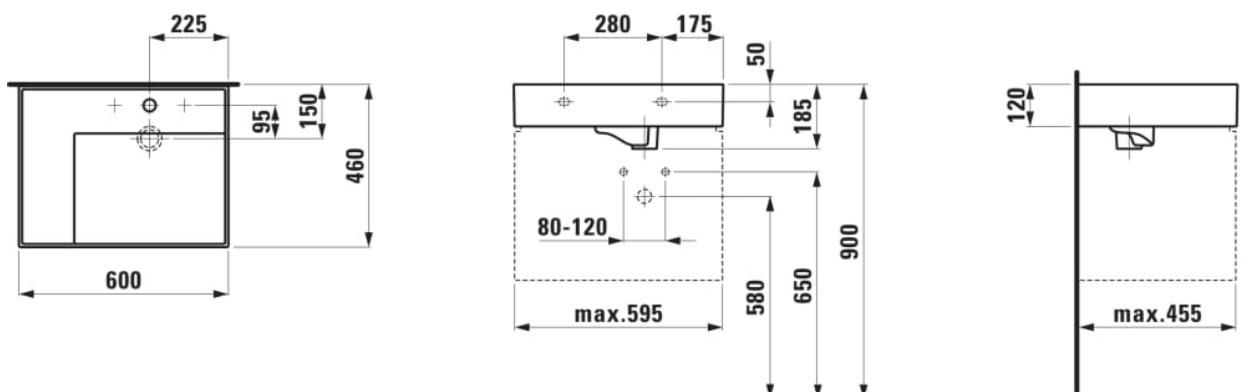

Capacité de la cuve (L) : 0

Commodity Code/Import Code Number for Foreign Trad : 69101000

Forme : Rectangulaire

Forme interne : Rectangulaire

Largeur de la cuve (mm) : 315

Longueur de la cuve (mm) : 430

Matériau : Saphirkeramik

Nombre de points de fixation : 2

Poids net / kg : 14,4

Position de la cuve : A droite

Position de la tablette : A gauche

Profondeur de la cuve (mm) : 95

Tablette intégrée

Trou pour la robinetterie : Sans trou

Type d'installation : Autoportant, À poser sur meuble

Vidage : Inclus

DESSINS TECHNIQUES

COMPATIBLE AVEC

Mélangeur de lavabo 3-trous, saillie 166 mm, goulot orientable, sans vidage, chromé

H3123330042201

Mélangeur de lavabo 3-trous, saillie 166 mm, goulot orientable, avec vidage, chromé