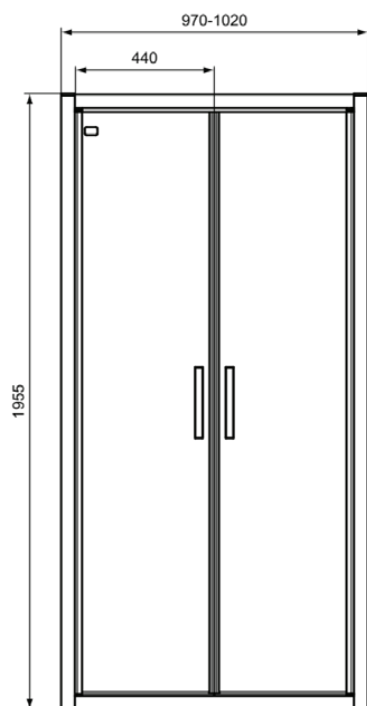

CONNECT 2

K9296V3

CONNECT 2 | Klapdeur 970x62x1955 mm in Silk Black afwerking, 2 deuren | Glasdikte (6mm), Horizontale aanpassing (25mm), IdealClean

Afbeelding & technische tekening

Algemene informatie

Productcategorie:	Douchewanden
Producttype:	Klapdeur
Merk:	Ideal Standard
Collectie:	CONNECT 2
Colour:	V3 - Silk Black
Afwerking van het oppervlak:	satijn
Hoogte (mm):	1955
Breedte (mm):	970
Lengte / sprong (mm):	62
Bevestigingswijze:	Bevestigingsbouten
Nettogewicht (kg):	33.00
EAN-code:	8014140483809

Kenmerken

Glasdikte (6mm)

Horizontale aanpassing (25mm)

IdealClean

Downloads

- [Installation Guide](#)
- [Spare Parts List](#)

Productnormen & certificeringen

Normen:	EN 14428
Prestatieverklaring classificatie (DoP):	CA - IR - DA