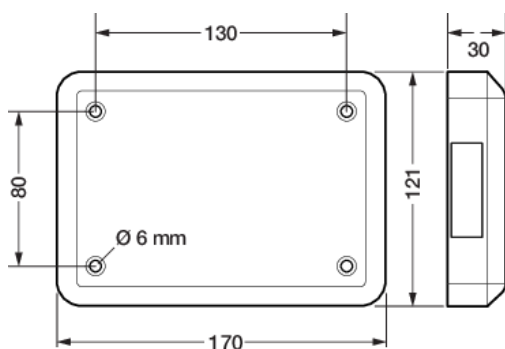

## Technische kenmerken

Wieland gesis® verdeeldoos, DALI-relais, P48 DALI-2/BMS

- Beschermingsgraad: IP20
- : 30 mm x 170 mm x 121 mm
- Markering: CE

## Afmetingen