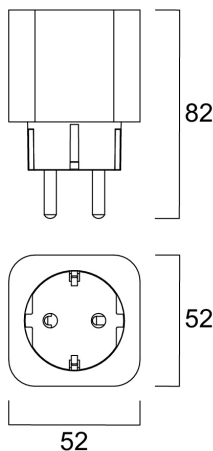

Technische gegevens

Afmetingen (mm)

Fotometrie

Algemene gegevens

Productnaam	SylSocket EU SST
Technologie	Electronic Device
Algemene toepassing	Horeca, Residentieel & Consument, Winkel
ETIM klasse	EC002556
E-nummer FI	2407800
Garantie	3 jaar

SylSocket EU SST

Artikelnummer 0090100

SYLVANIA

Fysieke gegevens

IP waarde	IP20
IK waarde	IK03
Lengte (mm)	52
Breedte (mm)	52
Hoogte (mm)	82
Gewicht (kg)	0.085

Verpakkingen

EAN code	5410288901008
Enkele lengte verpakking (cm)	5.4
Enkele breedte verpakking (cm)	5.4
Hoogte eenheidsverpakking (cm)	8.9
DUN14 (inner)	15410288901005
Eenheden per omdoos	36
Lengte omdoos (cm)	35.4
Breedte omdoos (cm)	18.1
Diepte omdoos (cm)	20.8