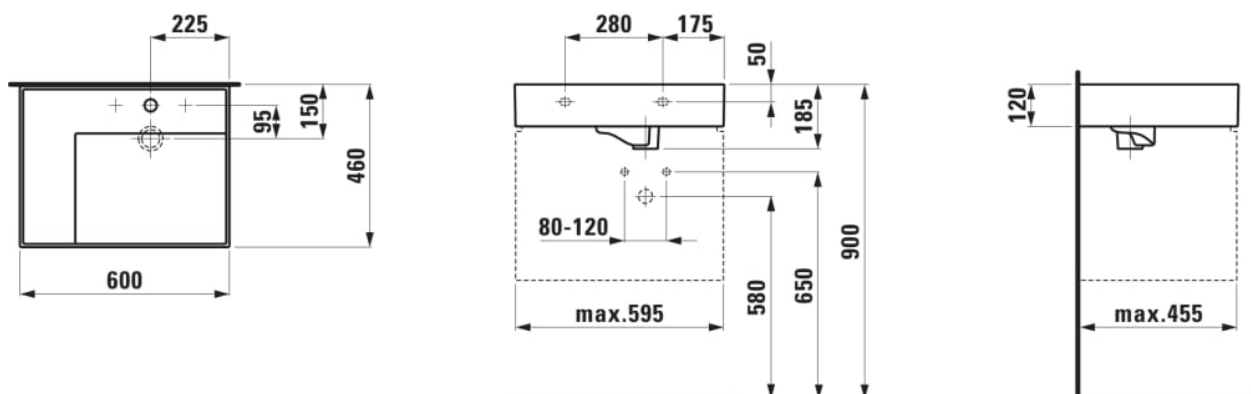

Base émaillée

Capacité de la cuve (L) : 0

Commodity Code/Import Code Number for Foreign Trad : 69101000

Forme : Rectangulaire

Forme interne : Rectangulaire

Largeur de la cuve (mm) : 315

Longueur de la cuve (mm) : 430

Matériau : Saphirkeramik

Nombre de points de fixation : 2

Poids net / kg : 14,4

Position de la cuve : A droite

Position de la tablette : A gauche

Profondeur de la cuve (mm) : 95

Tablette intégrée

Trou pour la robinetterie : 1 trou au centre

Type d'installation : Autoportant, À poser sur meuble

Vidage : Inclus

DESSINS TECHNIQUES

COMPATIBLE AVEC

Mélangeur de lavabo 3-trous, saillie 166 mm, goulot orientable, sans vidage, chromé

H3123330042201

Mélangeur de lavabo 3-trous, saillie 166 mm, goulot orientable, avec vidage, chromé