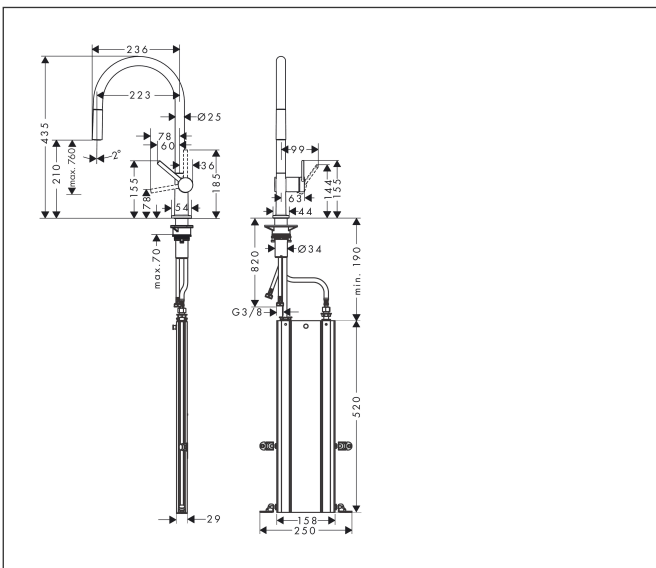

Merk hansgrohe
 Artikelnaam **Talis M54** ééngreeps keukenmengkraan 210 met uittrekbare uitloop en sBox
 Art.nr. 72803800
 Oppervlakte rvs look
 Netto prijs 553,81 EUR

Product foto

Maat tekeningen

Kenmerken

- bestaat uit: ééngreeps keukenkraan, slangbox
- draaibereik verstelbaar in vier stappen 60°, 110°, 150° of 360°
- normale straal
- maximale doorstroomhoeveelheid bij 3 bar: 7 l/min
- keramisch kardoes
- eenvoudige montage dankzij de G 3/8 flexibele aansluitslangen
- met sBox voor vrije en soepele geleiding van de slang
- verlengstuk lengte tot 76 cm
- boren van een kraangat Ø 35 vereist

Merk	hansgrohe
Artikelnaam	Talis M54 ééngreeps keukenmengkraan 210 met uittrekbare uitloop en sBox
Art.nr.	72803800
Oppervlakte	rvs look
Netto prijs	553,81 EUR

Onderdelen voor bouwjaar: >04/20

Pos	Beschrijving	Art.nr.	Prijs
1	uitloop compl.	93739800	66,87
2	O-ring 8x2	98112000	3,12
3	zeef	98516000	4,99
4	vuistdouche	93747800	81,12
5	terugslagklep DW 10	96456000	8,01
6	perlator M24x1 (7 l/min)	95965000	26,73
7	montagesleutel	95158000	4,99
8	aanslagringset (60° / 110° / 150°)	94911000	13,21
9	stelringset	98365000	8,01
10	O-ring 19x2	98426000	3,12
11	O-ring 20x1,5	98197000	3,12
12	greep	93736800	51,06
13	inbusschroef M5x5	98446000	3,12
14	greepstop	93735610	8,01
15	afdekkap	93737800	51,06
16	moer	93738000	42,22
17	O-ring 29x2	98391000	3,12
18	O-ring 30x1,5	98433000	3,12
19	kardoes compl.	93740000	81,54
20	O-ring 35x3	98052000	3,12
21	bevestigingsmateriaal	97523000	4,99
22	schachtbevestigingsset compl. (Ø 34)	95049000	13,21
23	stelring	97548000	3,12
24	slang	93754000	95,16
25	aansluitslang 900 mm M8x0,75 G3/8	93746000	34,01
26	O-ring 6,6x1,6	93019000	3,12
27	aansluitslang 450 mm M8x0,75 G3/8	97206000	26,73
28	O-ring 7x1,5	98422000	3,12
29	klemverbinding	96099000	8,01
30	verlengset	43333000	28,00