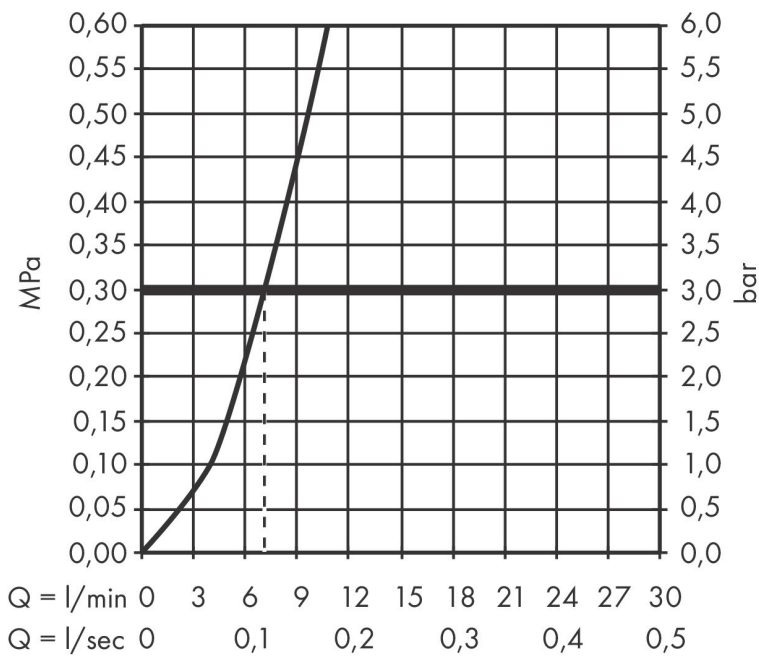

- bestaat uit: ééngreeps keukenkraan, slangbox
- draaibereik verstelbaar in vier stappen 60°, 110°, 150° of 360°
- normale straal
- maximale doorstroomhoeveelheid bij 3 bar: 7 l/min
- keramisch kardoes
- eenvoudige montage dankzij de G 3/8 flexibele aansluitslangen
- met sBox voor vrije en soepele geleiding van de slang
- verlengstuk lengte tot 76 cm
- boren van een kraangat Ø 35 vereist

Technologie

Straalsoorten

Merk hansgrohe
 Artikelnaam **Talis M54** ééngreeps keukenmengkraan 210 met uittrekbare uitloop en sBox
 Art.nr. 72803800
 Oppervlakte rvs look
 Netto prijs 553,81 EUR

Stroomschema

Merk	hansgrohe
Artikelnaam	Talis M54 ééngreeps keukenmengkraan 210 met uittrekbare uitloop en sBox
Art.nr.	72803800
Oppervlakte	rvs look
Netto prijs	553,81 EUR

Onderdelen voor bouwjaar: >04/20

Pos	Beschrijving	Art.nr.	Prijs
1	uitloop compl.	93739800	66,87
2	O-ring 8x2	98112000	3,12
3	zeef	98516000	4,99
4	vuistdouche	93747800	81,12
5	terugslagklep DW 10	96456000	8,01
6	perlator M24x1 (7 l/min)	95965000	26,73
7	montagesleutel	95158000	4,99
8	aanslagringset (60° / 110° / 150°)	94911000	13,21
9	stelringset	98365000	8,01
10	O-ring 19x2	98426000	3,12
11	O-ring 20x1,5	98197000	3,12
12	greep	93736800	51,06
13	inbusschroef M5x5	98446000	3,12
14	greepstop	93735610	8,01
15	afdekkap	93737800	51,06
16	moer	93738000	42,22
17	O-ring 29x2	98391000	3,12
18	O-ring 30x1,5	98433000	3,12
19	kardoes compl.	93740000	81,54
20	O-ring 35x3	98052000	3,12
21	bevestigingsmateriaal	97523000	4,99
22	schachtbevestigingsset compl. (Ø 34)	95049000	13,21
23	stelring	97548000	3,12
24	slang	93754000	95,16
25	aansluitslang 900 mm M8x0,75 G3/8	93746000	34,01
26	O-ring 6,6x1,6	93019000	3,12
27	aansluitslang 450 mm M8x0,75 G3/8	97206000	26,73
28	O-ring 7x1,5	98422000	3,12
29	klemverbinding	96099000	8,01
30	verlengset	43333000	28,00