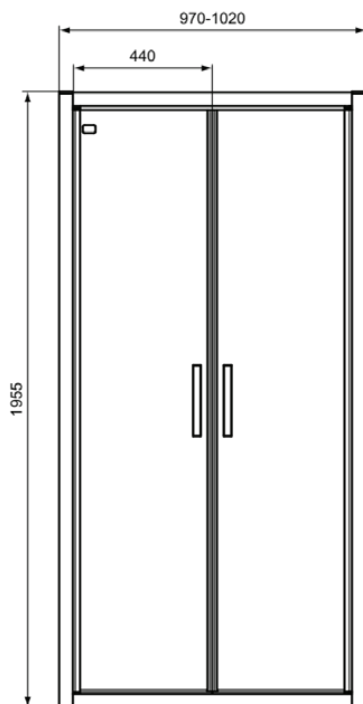

CONNECT 2

K9296EO

CONNECT 2 | Klapdeur 970x62x1955 mm in glanzend zilver afwerking, 2 deuren | Glasdikte (6mm), Horizontale aanpassing (25mm), IdealClean

Afbeelding & technische tekening

Algemene informatie

Productcategorie:	Douchewanden
Producttype:	Klapdeur
Merk:	Ideal Standard
Collectie:	CONNECT 2
Colour:	EO - Glanzend Zilver
Afwerking van het oppervlak:	glanzend
Hoogte (mm):	1955
Breedte (mm):	970
Lengte / sprong (mm):	62
Bevestigingswijze:	Bevestigingsbouten
Nettogewicht (kg):	33.00
EAN-code:	8014140456339

Kenmerken

Glasdikte (6mm)

Horizontale aanpassing (25mm)

IdealClean

Downloads

- [Installation Guide](#)
- [Spare Parts List](#)

Productnormen & certificeringen

Normen:	EN 14428
Prestatieverklaring classificatie (DoP):	CA - IR - DA