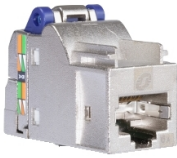

Productinformatieblad

Specificaties

Actassi - S-One DPM connector RJ45 - Category 6a - Set van 12

VDIB1772XB12

EAN Code: 3606480384660

Prijs: 141,30 EUR

Hoofd

range	Actassi
product type	RJ45 netwerkaansluiting
product presentatie	Geïntegreerd een stuk ontwerp
kleurtint	Connector: zilver (zamak) Draad organisator: donkerblauw (ABS + PC)
Configuratie bedradingskleur	568 A/B
type of packing	Karton
Quantity per set	Set van 12

Complementair

In toegekende stroomsterkte	1,5 A om 25 °C
voltage proof	1000 V AC/DC piek, tussen contacten 1500 V AC/DC piek, tussen contacten en afscherming
contactweerstand	20 mOhm
isolatieweerstand	Initiële isolatieweerstand: ≥ 500 MOhm om 100 V DC
AWG draaddikte	AWG 24...AWG 23
levensduur	750 cycles
koppeling attenuatie	≥ 45 dB om 30...100 MHz $\geq 85 - 20 \times \log(f)$ dB om 100...1000 MHz
pin nummer	8 pennen van koperlegering en vergulde In overeenstemming met IEC 60603-7
Afschermingstype	Metallic: 360° zelfinstellende + aarddraad contact Geïntegreerde kortsluitingbelemmering
trekkracht	50 N gedurende 60 s
transferimpedantie	$\leq 0,1$ Ohm at 1 MHz $\leq 0,2$ Ohm at 10 MHz $\leq 1,6$ Ohm at 80 MHz
dwardsconversieverlies	≥ 50 dB $\geq 68 - 20 \times \log(f)$ dB om 1...500000 kHz
type gereedschap	Zonder werktuig
buitendiameter kabel	0,0009...0,0014 m 0,9...1,4 mm
type afschermklem	STP
categorie communicatienetwerk	6 _A
ondersteunde toepassingen	10GBASE-T