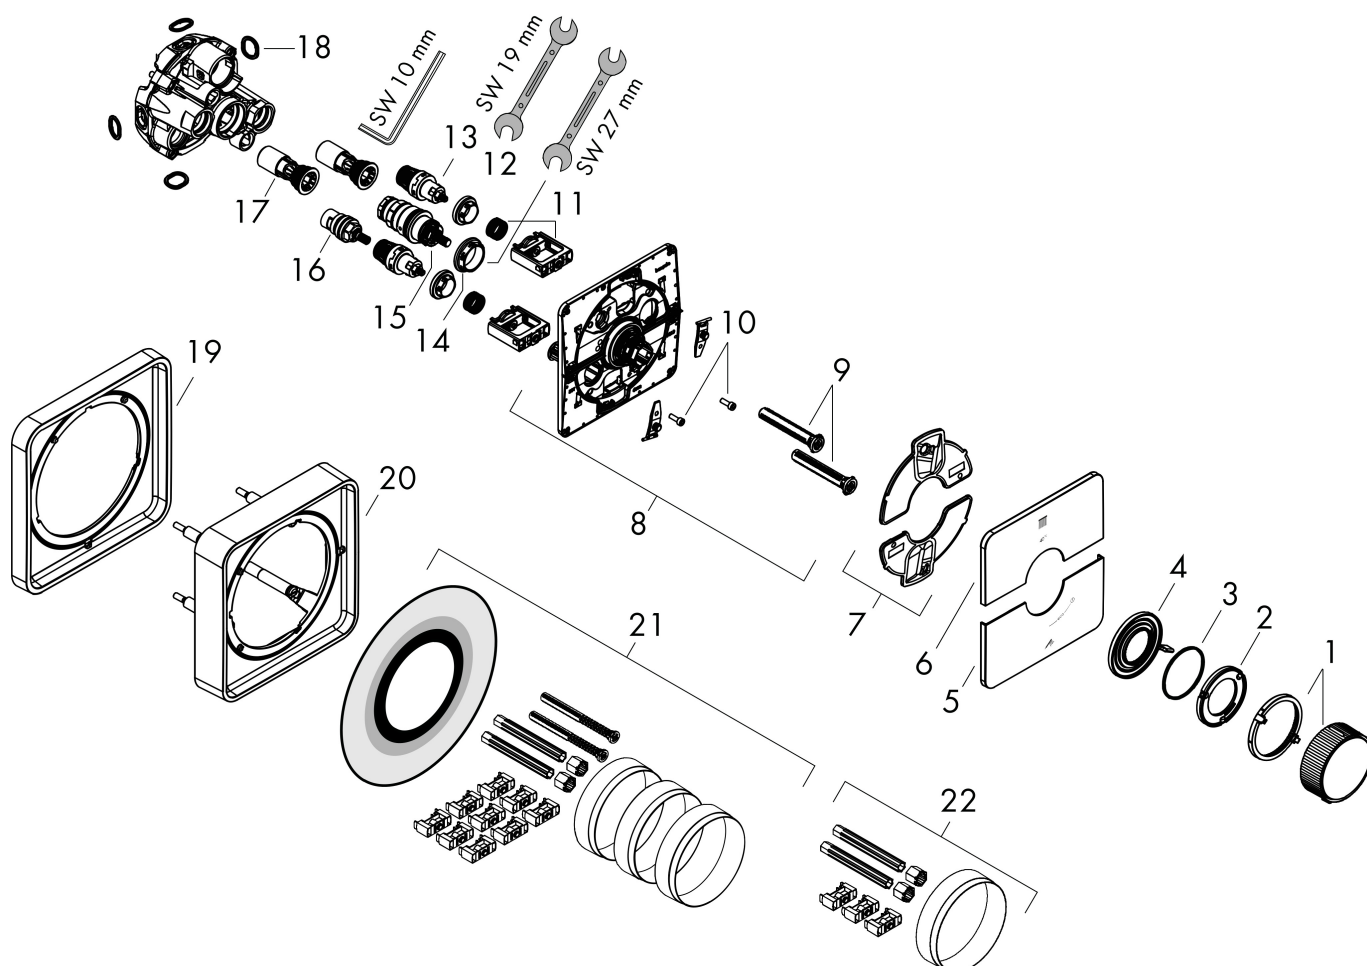

Merk	AXOR
Artikelnaam	AXOR ShowerSelect ID inbouw thermostaat softsquare voor 2 douchefuncties
Art.nr.	36754140
Oppervlakte	Brushed Bronze
Netto prijs	1.304,89 EUR

Explosietekening voor bouwjaar: >04/24