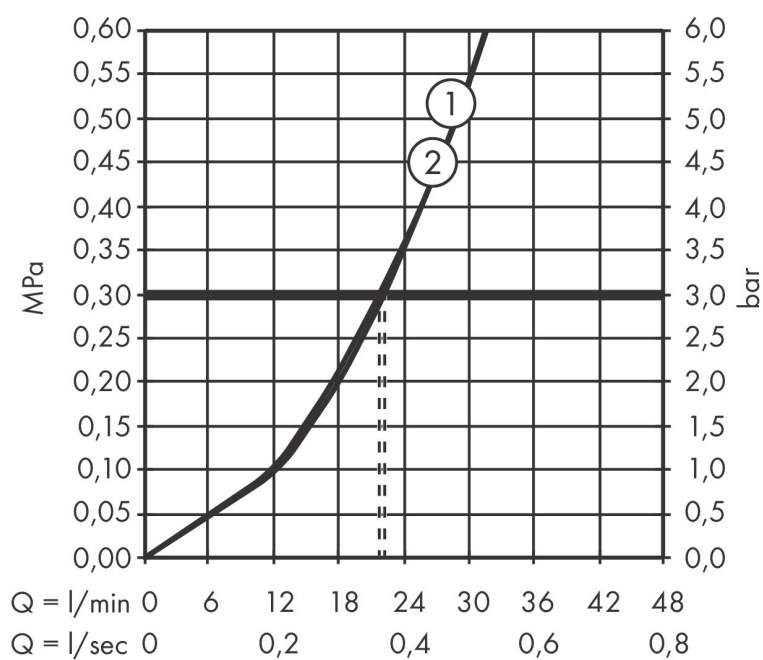

Merk AXOR
Artikelnaam **AXOR ShowerSelect ID** inbouw thermostaat softsquare voor 2 douchefuncties
Art.nr. 36754140
Oppervlakte Brushed Bronze
Netto prijs 1.304,89 EUR

Stroomschema