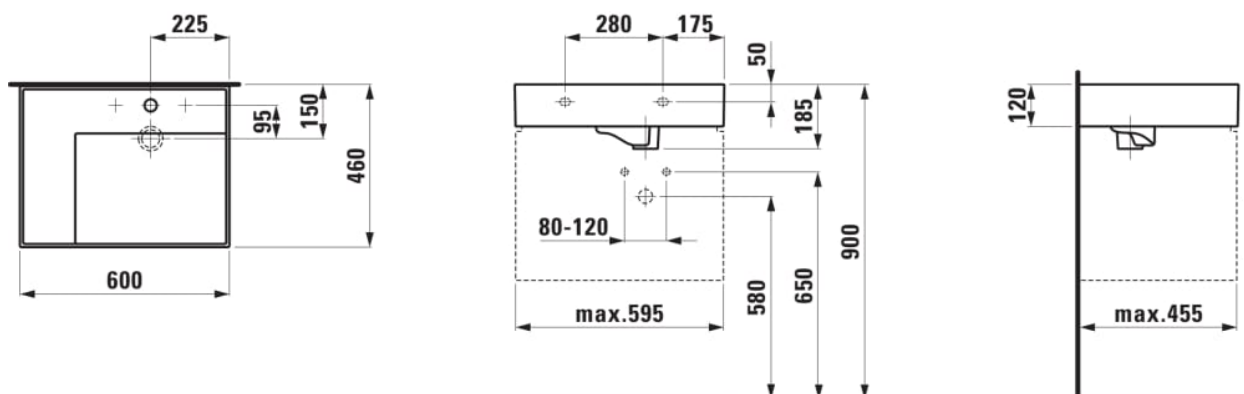

DESSINS TECHNIQUES