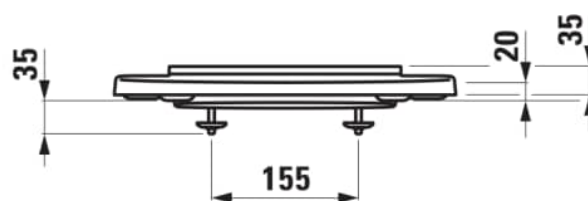

PRO X

Closetzitting zonder deksel, roestvrij stalen scharnieren

AFMETINGEN

Lengte	445 mm
Breedte	360 mm
Hoogte	45 mm

KLEUR EN AFWERKING

000 Wit

OPTIES

000 - standaard uitvoering

Geschikt voor : Closet

Netto gewicht / kg : 1,12

Vorm : Rond

TECHNISCHE TEKENINGEN

TE COMBINEREN MET

Vloerstaand toilet, Silent flush/rimless, diepspoel, afvoer horizontaal of verticaal

H823861...0001

Combipack wandcloset H820863 silent flush/'randloos', diepspoel, compact, incl. closetzitting met deksel met softclose en anti-geluidset, EasyFit 3.0 bevestiging