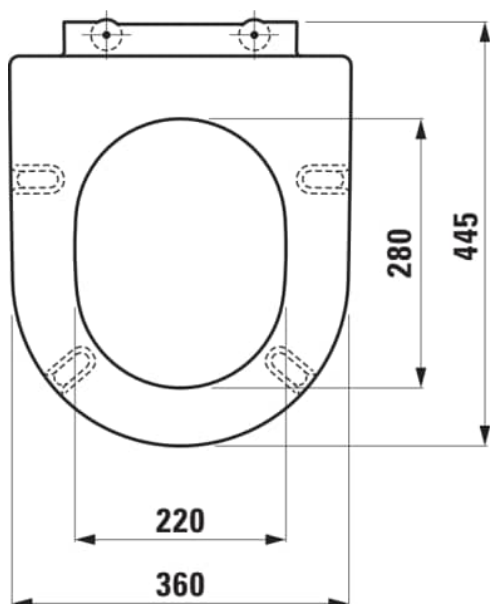

PRO X

Closetzitting zonder deksel, roestvrij stalen scharnieren

AFMETINGEN

Lengte	445 mm
Breedte	360 mm
Hoogte	45 mm

KLEUR EN AFWERKING

000 Wit

OPTIES

000 - standaard uitvoering

Geschikt voor : Closet

Netto gewicht / kg : 1,12

Vorm : Rond

TECHNISCHE TEKENINGEN

TE COMBINEREN MET

Vloerstaand toilet, Silent flush/rimless, diepspoel, afvoer horizontaal of verticaal

H823861...0001

Combipack wandcloset H820863 silent flush/'randloos', diepspoel, compact, incl. closetzitting met deksel met softclose en anti-geluidset, EasyFit 3.0 bevestiging