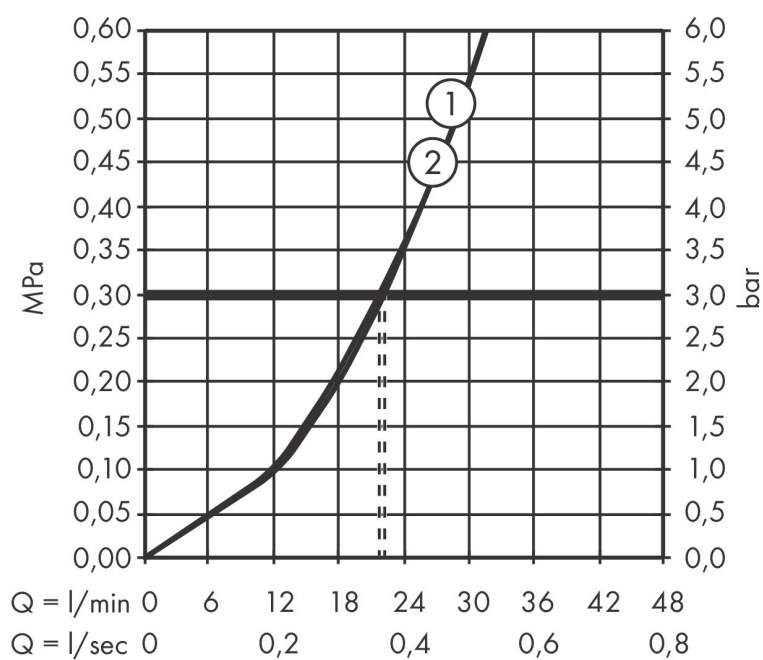

Merk AXOR
Artikelnaam **AXOR ShowerSelect ID** inbouw thermostaat softsquare voor 2 douchefuncties
Art.nr. 36754340
Oppervlakte Brushed Black Chrome
Netto prijs 1.304,89 EUR

Stroomschema