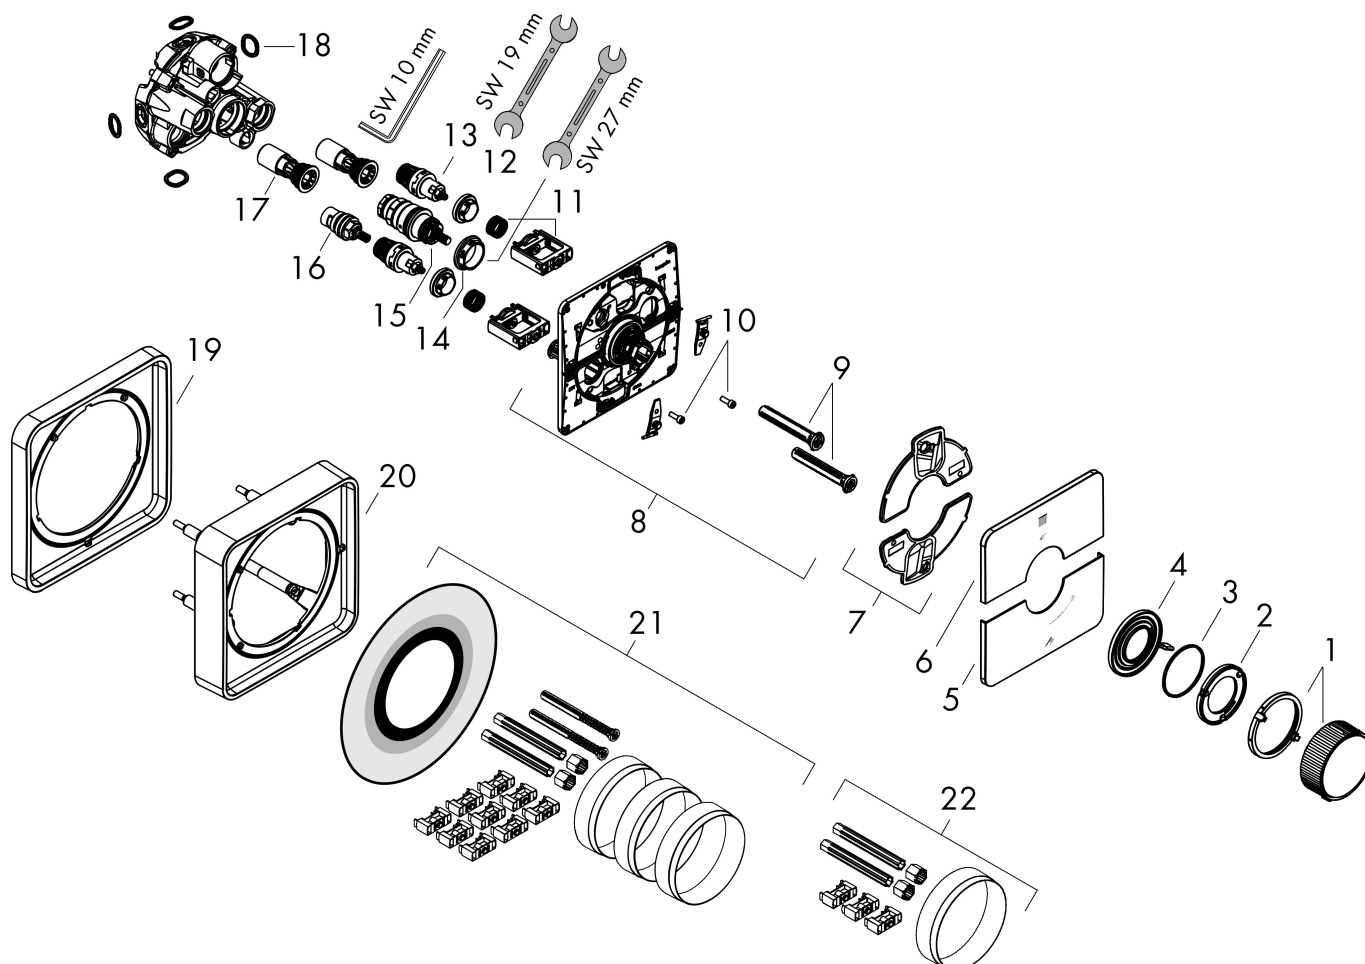

- gelijktijdig gebruik van verschillende functies
- comfortabel in-/uitschakelen van douches met grote Select-knop, nauwkeurige temperatuurbediening dankzij verticale greepstructuur van de thermostaatgreep
- waterhoeveelheidsregeling met stop-functie
- thermostaatkardoes, start-/stopkraan
- maximale doorstroomhoeveelheid bij 1 bar: 12,7 l/min
- maximale doorstroomhoeveelheid bij 3 bar: 22,1 l/min
- doorstroomhoeveelheid bovenste uitloop: 20 l/min
- waterdoorstroom onderuitgang: 20 l/min
- vlak rozet voor meer ruimte in de douche
- rozet kan worden uitgelijnd met +/- 3°
- eenvoudige installatie dankzij voorgeïnstalleerd functieblok
- grepen altijd op dezelfde hoogte ongeacht de installatiediepte van het inbouwdeel
- Veiligheidsblokkering bij 40°C
- temperatuurbegrenzing instelbaar
- de thermostaat biedt de mogelijkheid tot thermische desinfectie
- materiaal knop: metaal
- materiaal grepen: metaal
- aansluiting: inbouwdeel iBox universal 2 (# 01400180)
- Select-knoppen worden geleverd met gelaserde symbolen (Rain groot en handdouche)

Product foto	Artikelnaam	Art.nr.	Prijs
	AXOR AXOR iBox universal 2 Inbouwdeel	01400180	125,00

Merk AXOR
Artikelnaam **AXOR ShowerSelect ID** inbouw thermostaat softsquare voor 2 douchefuncties
Art.nr. 36754340
Oppervlakte Brushed Black Chrome
Netto prijs 1.304,89 EUR

Stroomschema

Merk	AXOR
Artikelnaam	AXOR ShowerSelect ID inbouw thermostaat softsquare voor 2 douchefuncties
Art.nr.	36754340
Oppervlakte	Brushed Black Chrome
Netto prijs	1.304,89 EUR

Explosietekening voor bouwjaar: >04/24

Merk	AXOR
Artikelnaam	AXOR ShowerSelect ID inbouw thermostaat softsquare voor 2 douchefuncties
Art.nr.	36754340
Oppervlakte	Brushed Black Chrome
Netto prijs	1.304,89 EUR

Onderdelen voor bouwjaar: >04/24