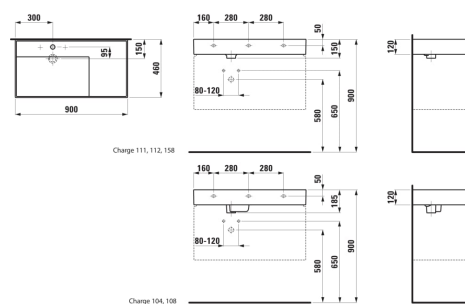

Largeur de la cuve (mm) : 315

Longueur de la cuve (mm) : 580

Matériau : Saphirkeramik

Nombre de points de fixation : 3

Poids net / kg : 20,4

Position de la cuve : A gauche

Position de la tablette : A droite

Profondeur de la cuve (mm) : 95

Tablette intégrée

Trou pour la robinetterie : 1 trou au centre

Type d'installation : Autoportant, À poser sur meuble

Vidage : Inclus

## DESSINS TECHNIQUES

COMPATIBLE AVEC