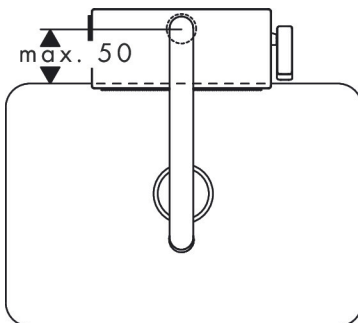

Installatievoorbeelden

i Afmetingen kunnen variëren vanwege keramische toleranties die verband houden met het productieproces.

Merk	hansgrohe
Artikelnaam	Aquno Select M81 ééngreeps keukenkraan 170, uittrekbare vuistdouche, 3jet
Art.nr.	73837000
Oppervlakte	chrom
Netto prijs	837,05 EUR

Onderdelen voor bouwjaar: >12/19

Pos	Beschrijving	Art.nr.	Prijs
1	uitloop compl.	93779000	95,16
2	O-ring 8x2	98112000	3,12
3	vuistdouche	93778000	95,16
4	terugslagklep DW 10	96456000	8,01
5	straalschijf	93342000	42,22
6	servicesleutel	95910000	8,01
7	stelringset	98365000	8,01
8	O-ring 19x2	98426000	3,12
9	greep	93776000	95,16
10	moer	92926000	13,21
11	kardoes compl.	93183000	42,22
12	deksel	93777000	66,87
13	veer met huls	93782000	17,26
14	omstelling compl.	93558000	95,16
15	straalschijf compl.	93781000	153,50
16	O-ring 10x2	98170000	3,12
17	bevestigingsmateriaal	97523000	4,99
18	schachtbevestigingsset compl. (speciaal)	93253000	17,26
19	stelring	97548000	3,12
20	gewicht	92500000	34,01
21	slang	93745000	66,87
22	aansluitslang 400 mm M10x1	92914000	54,08
23	O-ring 8x1,75	97827000	3,12
24	aansluitslang 900 mm M10x1 G3/8	93780000	42,22
25	multifunctioneel vergiet	40963000	29,12