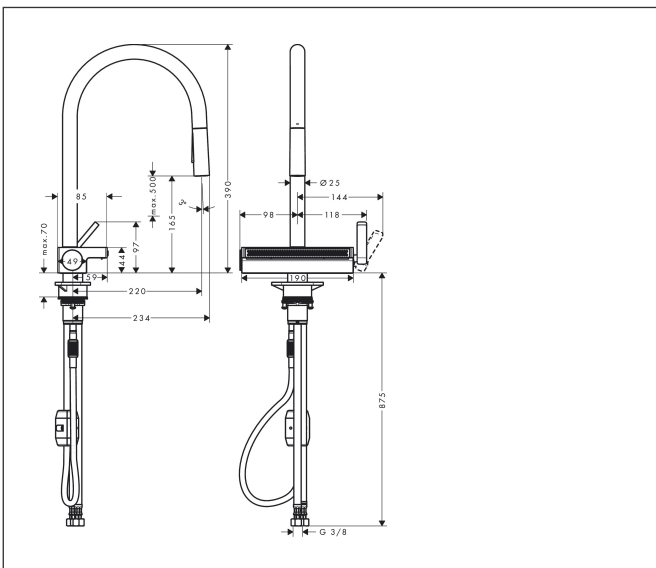

Maat tekeningen

Technologie

Straalsoorten