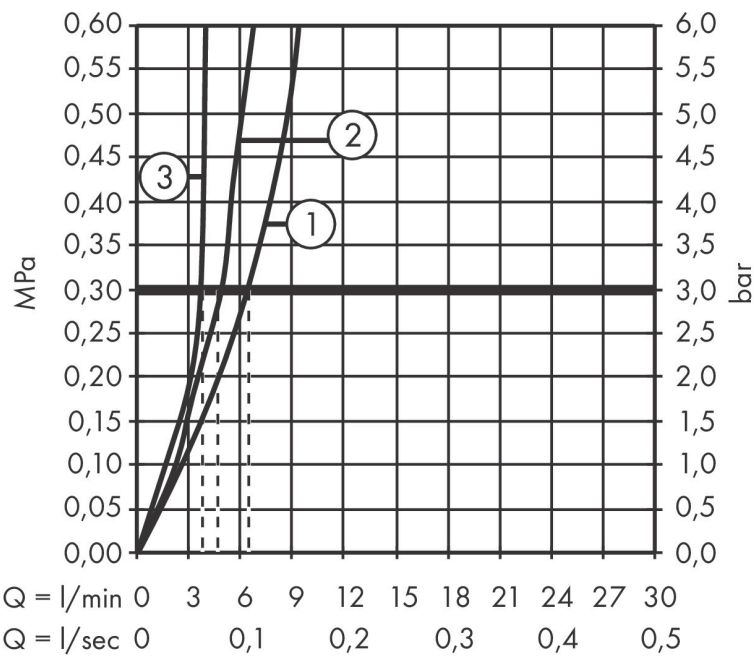

Merk hansgrohe
 Artikelnaam **Aquno Select M81** ééngreeps keukenkraan 170, uittrekbare vuistdouche, 3jet
 Art.nr. 73837000
 Oppervlakte chroom
 Netto prijs 837,05 EUR

Product foto

Kenmerken

- bestaat uit: ééngreeps keukenkraan, multifunctionele zeef
- draaibereik 60°, 110° of 150°, instelbaar in 3 standen
- laminaire straal, douchestraal, SatinFlow
- wisselen tussen de SatinFlow en de uittrekbare vuistdouche met één druk op de knop
- douchestraal kan vastgezet worden, opnieuw normale straal door druk op de knop
- MagFit magnetische douchehouder
- maximale doorstroomhoeveelheid bij 3 bar: 7 l/min
- keramisch kardoes
- eenvoudige montage dankzij de G 3/8 flexibele aansluitslangen
- verlengstuk lengte tot 50 cm
- boren van een kraangat Ø 35 vereist
- advies: boor het kraangat maximaal 50 mm vanaf de achterwand van de spoelbak

Maat tekeningen

Technologie

Straalsoorten

Merk hansgrohe
 Artikelnaam **Aquno Select M81** ééngreeps keukenkraan 170, uittrekbare vuistdouche, 3jet
 Art.nr. 73837000
 Oppervlakte chroom
 Netto prijs 837,05 EUR

Stroomschema

- 1 Normale straal
- 2 Douchestraal
- 3 SatinFlow

Merk	hansgrohe
Artikelnaam	Aquno Select M81 ééngreeps keukenkraan 170, uittrekbare vuistdouche, 3jet
Art.nr.	73837000
Oppervlakte	chrom
Netto prijs	837,05 EUR