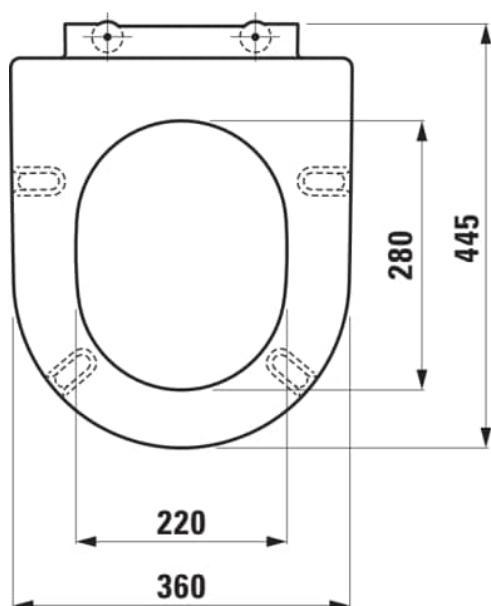

PRO X

Abattant WC sans couvercle, charnières en acier inoxydable

DIMENSIONS

Longueur	445 mm
Largeur	360 mm
Hauteur	45 mm

COULEUR ET FINITION

000 Blanc

OPTIONS

000 - Modèle standard

Compatible avec : WC

Forme : Ronde

Poids net / kg : 1,12

DESSINS TECHNIQUES

COMPATIBLE AVEC

Cuvette WC au sol avec alimentation indépendante Silent flush (effet Vortex), sans bride, sortie horizontale/verticale, abattant à commander séparément

H823861...0001

Pack WC suspendu H820863 Silent flush/sans bride, à chasse directe, compact, incl. siège et abattant avec abaissement automatique, EasyFit 3.0

H866863...0001

WC suspendu Advanced 'compact', Silent flush, sans bride, Easyfit 3.0