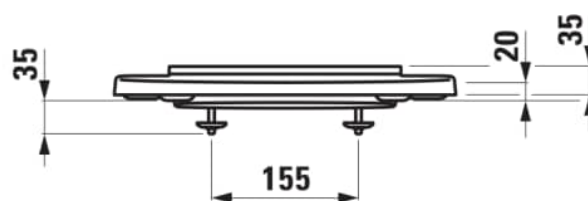

PRO X

Abattant WC sans couvercle, charnières en acier inoxydable

DIMENSIONS

Longueur	445 mm
Largeur	360 mm
Hauteur	45 mm

COULEUR ET FINITION

000 Blanc

OPTIONS

000 - Modèle standard

Compatible avec : WC

Forme : Ronde

Poids net / kg : 1,12

DESSINS TECHNIQUES

COMPATIBLE AVEC

Cuvette WC au sol avec alimentation indépendante Silent flush (effet Vortex), sans bride, sortie horizontale/verticale, abattant à commander séparément