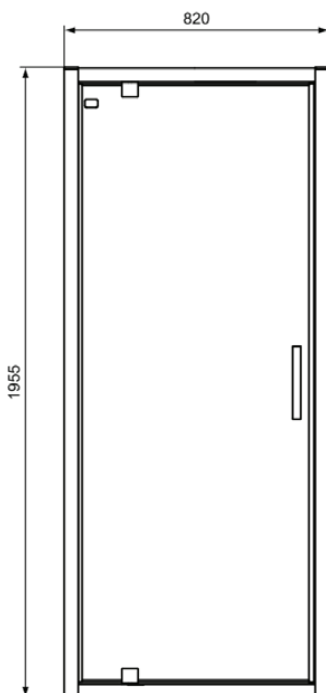

## K9269EO

CONNECT 2 | Draaideur 820x62x1955 mm in glanzend zilver afwerking, 1 deur | Glasdikte (6mm), Horizontale aanpassing (25mm), Click & Clean, IdealClean

### Algemene informatie

Productcategorie:	Douchewanden
Producttype:	Draaideur
Merk:	Ideal Standard
Collectie:	CONNECT 2
Colour:	EO - Glanzend Zilver
Afwerking van het oppervlak:	glanzend
Hoogte (mm):	1955
Breedte (mm):	820
Lengte / sprong (mm):	62
Bevestigingswijze:	Bevestigingsbouten
Nettogewicht (kg):	30.00
EAN-code:	8014140456087