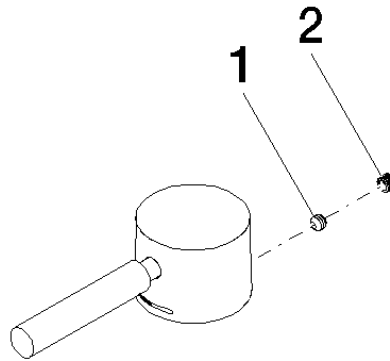

Griff für Waschtisch Stand Hebel 39 x 30 x 100 mm - Messing gebürstet (23kt Gold)

90 20 66 009 00

Griff für Waschtisch Stand Hebel 39 x 30 x 100 mm - Messing gebürstet (23kt Gold)

90 20 66 009 00

Griff für Waschtisch Stand Hebel 39 x 30 x 100 mm - Messing gebürstet (23kt Gold)

90 20 66 009 00

Griff für Waschtisch Stand Hebel 39 x 30 x 100 mm - Messing gebürstet (23kt Gold)

90 20 66 009 00

Griff für Waschtisch Stand Hebel 39 x 30 x 100 mm - Messing gebürstet (23kt Gold)

90 20 66 009 00

Ersatzteilstückliste

| Nr. | Artikelnummer | Benennung | Verbaumenge | Lieferzeit |
|-----|--------------------|--|-------------|------------|
| | 90 31 11 063 00 90 | Befestigung Gewindestift mit Innensechskant mit Ringschneide M5 x 4 mm - | 2 | 2 |