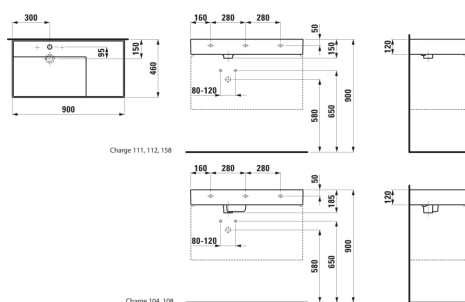

Largeur de la cuve (mm) : 315

Longueur de la cuve (mm) : 580

Matériau : Saphirkeramik

Nombre de points de fixation : 3

Poids net / kg : 20,4

Position de la cuve : A gauche

Position de la tablette : A droite

Profondeur de la cuve (mm) : 95

Tablette intégrée

Trou pour la robinetterie : Sans trou

Type d'installation : Autoportant, À poser sur meuble

Vidage : Inclus

## DESSINS TECHNIQUES

COMPATIBLE AVEC