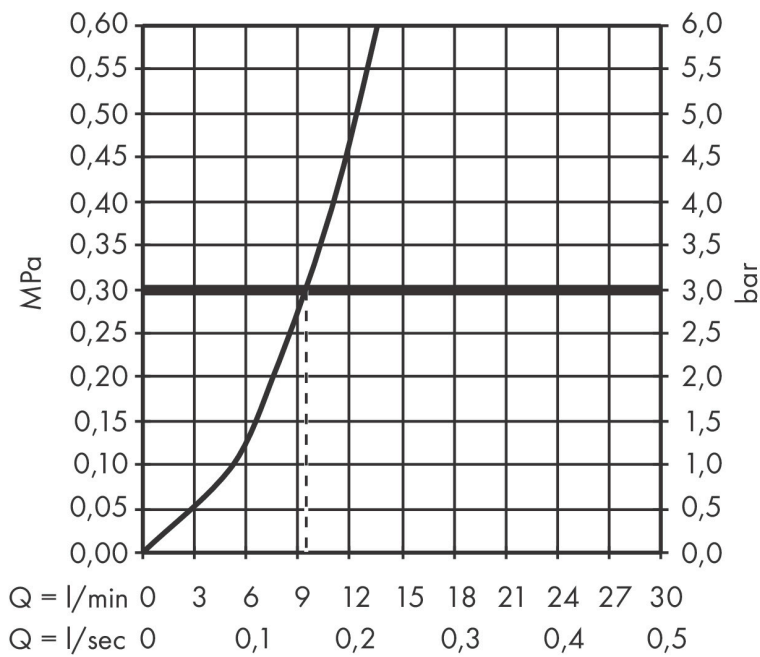

Merk hansgrohe
 Artikelnaam **Talis M54** ééngreeps keukenmengkraan 220
 Art.nr. 72804800
 Oppervlakte rvs look
 Netto prijs 372,60 EUR

Product foto

Kenmerken

- draaibereik verstelbaar in vier stappen 60°, 110°, 150° of 360°
- laminaire straal
- maximale doorstroomhoeveelheid bij 3 bar: 9 l/min
- keramisch kardoos
- eenvoudige montage dankzij de G 3/8 flexibele aansluitlangen
- boren van een kraangat Ø 35 vereist

Maat tekeningen

Technologie

Straalsoorten

Merk hansgrohe
 Artikelnaam **Talis M54** ééngreeps keukenmengkraan 220
 Art.nr. 72804800
 Oppervlakte rvs look
 Netto prijs 372,60 EUR

Stroomschema

Merk	hansgrohe
Artikelnaam	Talis M54 ééngreeps keukenmengkraan 220
Art.nr.	72804800
Oppervlakte	rvs look
Netto prijs	372,60 EUR

Explosietekening voor bouwjaar: >04/21

Merk hansgrohe
 Artikelnaam **Talis M54** ééngreeps keukenmengkraan 220
 Art.nr. 72804800
 Oppervlakte rvs look
 Netto prijs 372,60 EUR

Onderdelen voor bouwjaar: >04/21