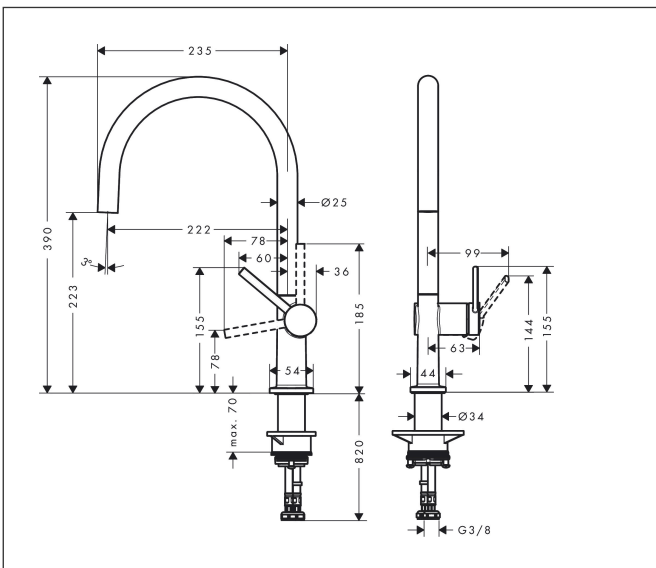

Merk hansgrohe
 Artikelnaam **Talis M54** ééngreeps keukenmengkraan 220
 Art.nr. 72804800
 Oppervlakte rvs look
 Netto prijs 372,60 EUR

Product foto

Kenmerken

- draaibereik verstelbaar in vier stappen 60°, 110°, 150° of 360°
- laminaire straal
- maximale doorstroomhoeveelheid bij 3 bar: 9 l/min
- keramisch kardoos
- eenvoudige montage dankzij de G 3/8 flexibele aansluitlangen
- boren van een kraangat Ø 35 vereist

Maat tekeningen

Technologie

Straalsoorten

Merk hansgrohe
 Artikelnaam **Talis M54** ééngreeps keukenmengkraan 220
 Art.nr. 72804800
 Oppervlakte rvs look
 Netto prijs 372,60 EUR

Stroomschema

Merk	hansgrohe
Artikelnaam	Talis M54 ééngreeps keukenmengkraan 220
Art.nr.	72804800
Oppervlakte	rvs look
Netto prijs	372,60 EUR

Explosietekening voor bouwjaar: >04/21

Merk hansgrohe
 Artikelnaam **Talis M54** ééngreeps keukenmengkraan 220
 Art.nr. 72804800
 Oppervlakte rvs look
 Netto prijs 372,60 EUR

Onderdelen voor bouwjaar: >04/21

Pos	Beschrijving	Art.nr.	Prijs
1	uitloop compl.	93757800	230,26
2	schroef	94319000	17,26
3	straalschijf	93748000	21,22
4	servicesleutel	93750000	8,01
5	aanslagringset (60° / 110° / 150°)	87681000	8,01
6	O-Ring 14x2,5	98189000	3,12
7	axialring	97558000	3,12
8	greep	93736800	51,06
9	inbusschroef M5x5	98446000	3,12
10	greepstop	93735610	8,01
11	afdekkap	93737800	51,06
12	moer	93738000	42,22
13	kardoes compl.	93760000	81,54
14	O-ring 35x3	98052000	3,12
15	bevestigingsmateriaal	97523000	4,99
16	schachtbevestigingsset compl. (Ø 34)	95049000	13,21
17	stelring	97548000	3,12
18	aansluitslang 900 mm M8x0,75 G3/8	93746000	34,01
19	O-ring 6,6x1,6	93019000	3,12