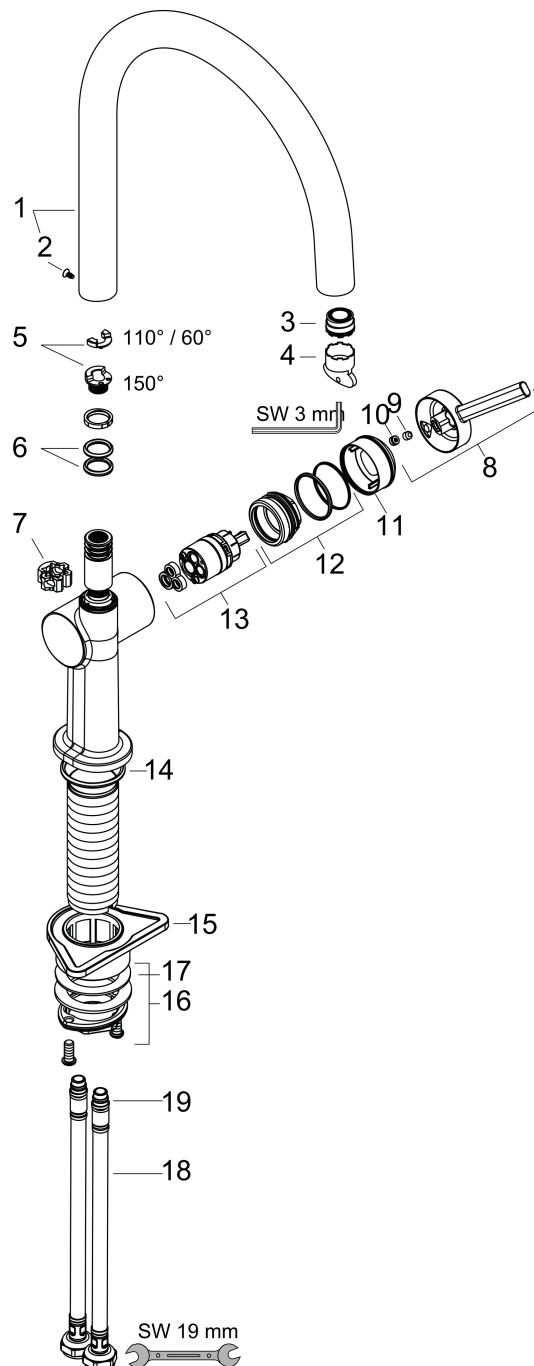

Merk hansgrohe
 Artikelnaam **Talis M54** ééngreeps keukenmengkraan 220
 Art.nr. 72804800
 Oppervlakte rvs look
 Netto prijs 372,60 EUR

Product foto

Kenmerken

- draaibereik verstelbaar in vier stappen 60°, 110°, 150° of 360°
- laminaire straal
- maximale doorstroomhoeveelheid bij 3 bar: 9 l/min
- keramisch kardoos
- eenvoudige montage dankzij de G 3/8 flexibele aansluitlangen
- boren van een kraangat Ø 35 vereist

Maat tekeningen

Technologie

Straalsoorten

Merk hansgrohe
 Artikelnaam **Talis M54** ééngreeps keukenmengkraan 220
 Art.nr. 72804800
 Oppervlakte rvs look
 Netto prijs 372,60 EUR

Stroomschema

Merk	hansgrohe
Artikelnaam	Talis M54 ééngreeps keukenmengkraan 220
Art.nr.	72804800
Oppervlakte	rvs look
Netto prijs	372,60 EUR

Explosietekening voor bouwjaar: >04/21

Merk hansgrohe
 Artikelnaam **Talis M54** ééngreeps keukenmengkraan 220
 Art.nr. 72804800
 Oppervlakte rvs look
 Netto prijs 372,60 EUR

Onderdelen voor bouwjaar: >04/21

Pos	Beschrijving	Art.nr.	Prijs
1	uitloop compl.	93757800	230,26
2	schroef	94319000	17,26
3	straalschijf	93748000	21,22
4	servicesleutel	93750000	8,01
5	aanslagringset (60° / 110° / 150°)	87681000	8,01
6	O-Ring 14x2,5	98189000	3,12
7	axialring	97558000	3,12
8	greep	93736800	51,06
9	inbusschroef M5x5	98446000	3,12
10	greepstop	93735610	8,01
11	afdekkap	93737800	51,06
12	moer	93738000	42,22
13	kardoes compl.	93760000	81,54
14	O-ring 35x3	98052000	3,12
15	bevestigingsmateriaal	97523000	4,99
16	schachtbevestigingsset compl. (Ø 34)	95049000	13,21
17	stelring	97548000	3,12
18	aansluitslang 900 mm M8x0,75 G3/8	93746000	34,01
19	O-ring 6,6x1,6	93019000	3,12