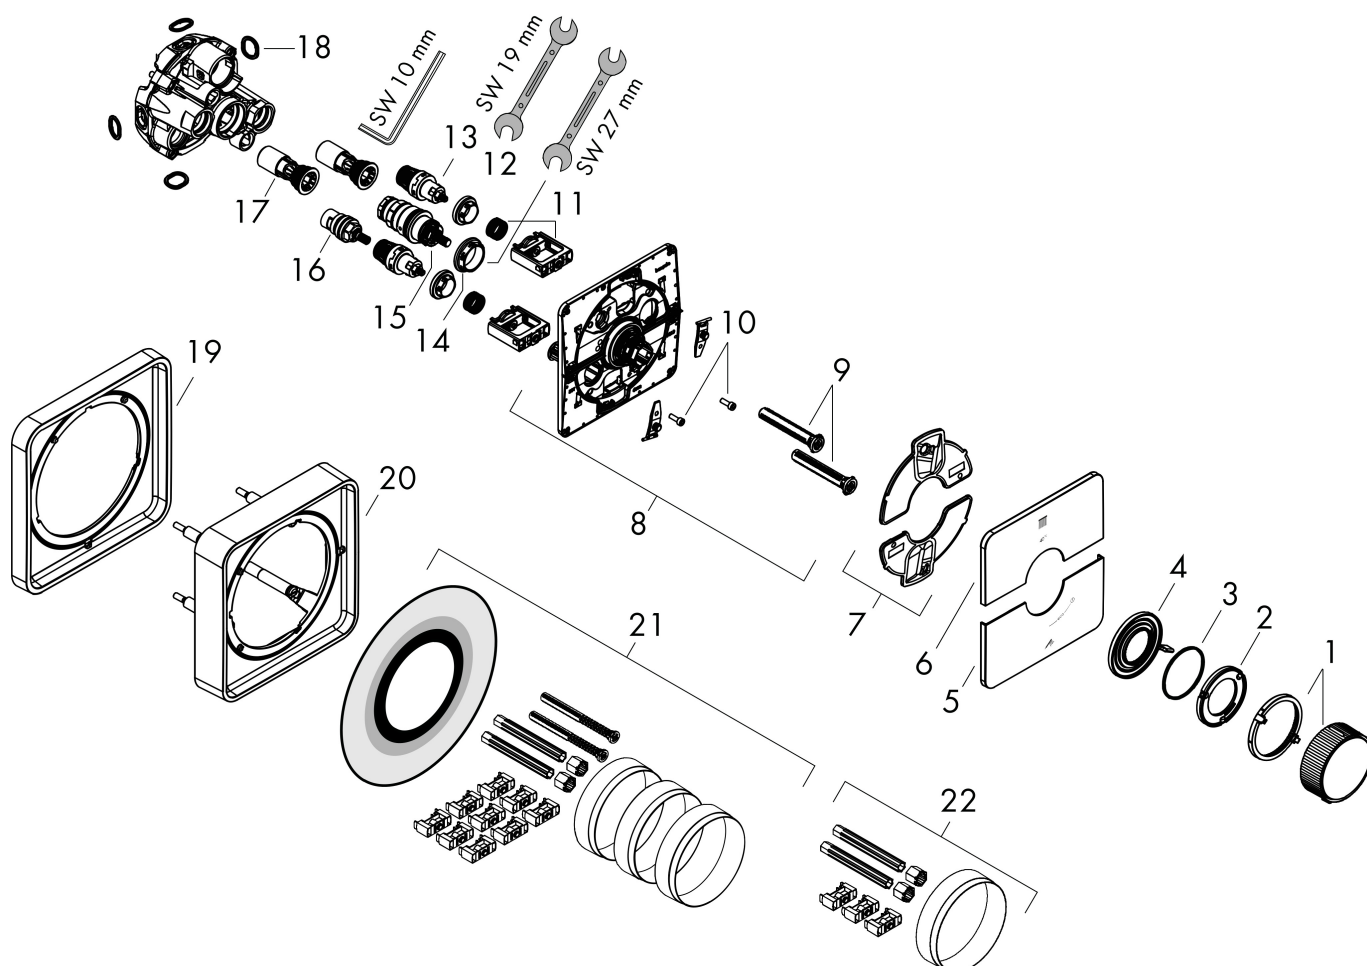

Merk	AXOR
Artikelnaam	AXOR ShowerSelect ID inbouw thermostaat softsquare voor 2 douchefuncties
Art.nr.	36754820
Oppervlakte	Brushed Nickel
Netto prijs	1.304,89 EUR

Explosietekening voor bouwjaar: >04/24