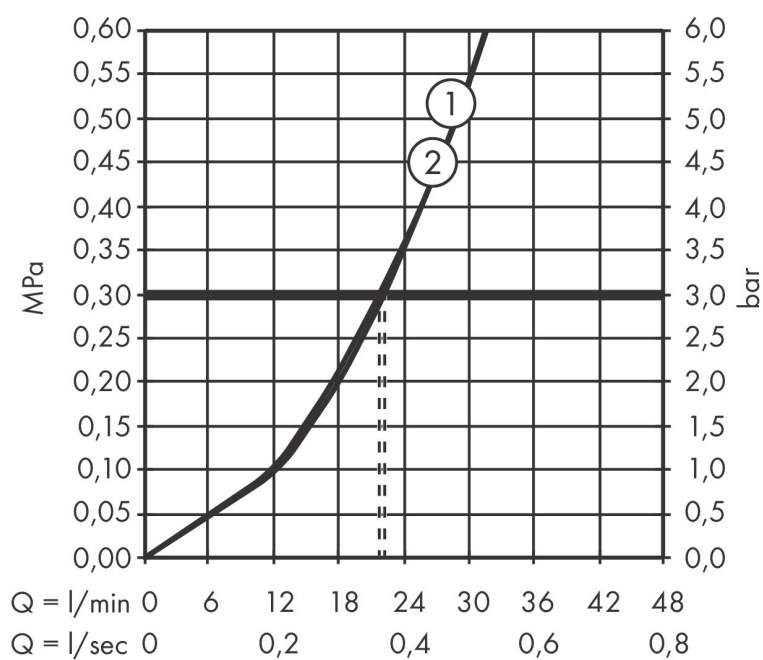

Merk AXOR
Artikelnaam **AXOR ShowerSelect ID** inbouw thermostaat softsquare voor 2 douchefuncties
Art.nr. 36754820
Oppervlakte Brushed Nickel
Netto prijs 1.304,89 EUR

Stroomschema