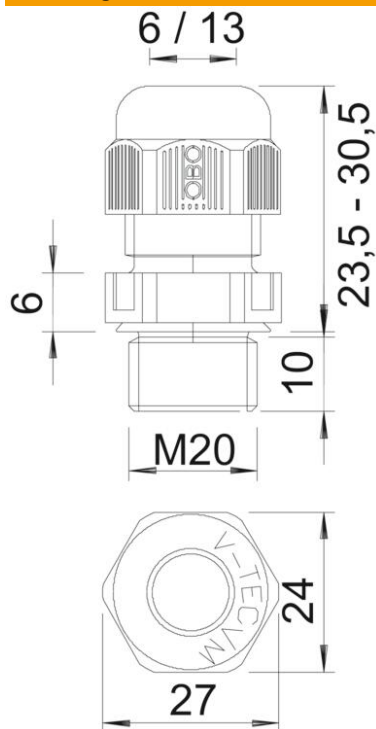

Toepassingen: van particuliere woonhuizen met kabeldozen tot industriële toepassingen in de verdeelkast.

Temperatuurbereik: -20° C tot +65° C.

PA Polyamide

Stamgegevens

Artikelnummer	2022847
Type	V-TEC VM20 SGR
Omschrijving 1	Wartel
Omschrijving 2	vol metrisch
Fabrikant	OBO
Dimensie	M20
Kleur	zilvergrijs; RAL 7001
Materiaal	Polyamide
Kleinste verkoop-eenheid	50
Eenheid van hoeveelheid	Stuk
Gewicht	0,856 kg
Eenheid gewicht	kg/100 st.
CO2-voetafdruk (GWP) van wieg tot poort	0,0402 kg CO2e / 1 Stuk

Technisch specificatieblad

Dopmoer kabelwartel, metrisch schroefdraad, zilvergrijs

Artikelnummer: 2022847

Afmetingen

Afmeting e	27 mm
Afmeting L max.	30,5 mm
Afmeting L min.	23,5 mm
Maat L1	10 mm
Maat L2	6 mm

Technische gegevens

Soort afdichting	Dichtring
Uitvoering	Recht
Doorbuigbescherming	nee
Afdichtbereik D max.	13 mm
Afdichtbereik D min.	6 mm
Explosiebeveiligd	nee
Wartel voor platte kabel	nee
Vlambestendig	volgens VDE 0471/DIN 695 deel 2-1, testtemperatuur 650°C
Voor Ex-zone	zonder
voor Ex-zone gas	zonder
voor Ex-zone stof	zonder
Schroefdraad	M20 x 1,5
Soort schroefdraad	Metrisch
Lengte schroefdraad	9 mm
Nominale schroefdraadmaat	20
Spoed	1,5 mm
Glasvezelversterkt	nee
Halogeenvrij	ja
Instabiel draaimoment	3,8 Nm
Categorie van de slagbelasting	3
Categorie van de trekbelasting	A
Meervoudig dichtingsinzetstuk	nee

Technisch specificatieblad

Dopmoer kabelwartel, metrisch schroefdraad, zilvergrijs

Artikelnummer: 2022847

Technische gegevens

Met borgmoer	nee
Slagvast	nee
Sleutelwijdte	24
Beschermingsgraad	IP68
Zeskant hoekmaat	27 mm
Deelbare wartel	nee
Temperatuurbereik max.	65 °C
Temperatuurbereik min.	-20 °C
Treklastingsmogelijkheid	ja