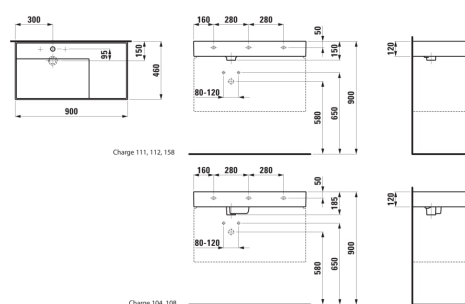

DESSINS TECHNIQUES