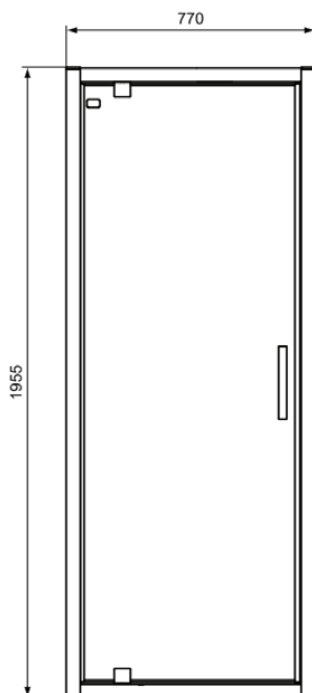

CONNECT 2

K9268EO

CONNECT 2 | Draaideur 770x62x1955 mm in glanzend zilver afwerking, 1 deur | Glasdikte (6mm), Horizontale aanpassing (25mm), Click & Clean, IdealClean

Afbeelding & technische tekening

Algemene informatie

Productcategorie:	Douchewanden
Producttype:	Draaideur
Merk:	Ideal Standard
Collectie:	CONNECT 2
Colour:	EO - Glanzend Zilver
Afwerking van het oppervlak:	glanzend
Hoogte (mm):	1955
Breedte (mm):	770
Lengte / sprong (mm):	62
Bevestigingswijze:	Bevestigingsbouten
Nettogewicht (kg):	28.00
EAN-code:	8014140456070

Kenmerken

	Glasdikte (6mm)		Horizontale aanpassing (25mm)
	Click & Clean		IdealClean

Downloads

- [Installation Guide](#)
- [Spare Parts List](#)

Productnormen & certificeringen

Normen:	EN 14428
Prestatieverklaring classificatie (DoP):	CA - IR - DA