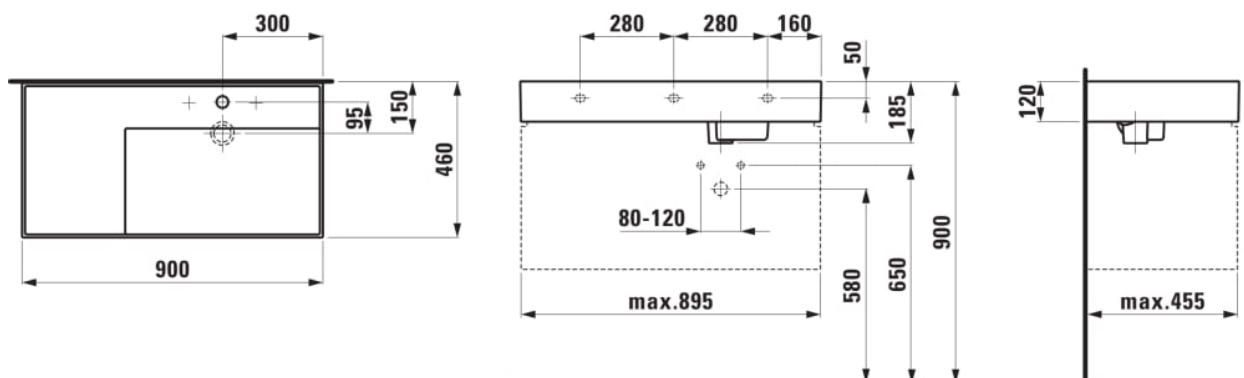

DESSINS TECHNIQUES