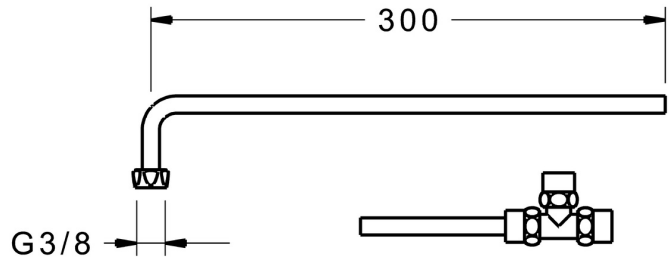

EAN: 4015474277977
static.hansa.com/66380100

- Openbaar en semi-openbaar, Gezondheid en verzorging, Hulpuitrustingen
- Chroom
- Koperen aansluitpijpen
- T-stuk

Technische gegevens

Technische eigenschappen

| | |
|------------------|------------|
| Warmwatertoevoer | max. +80°C |
| Aansluitmaat | G3/8 |