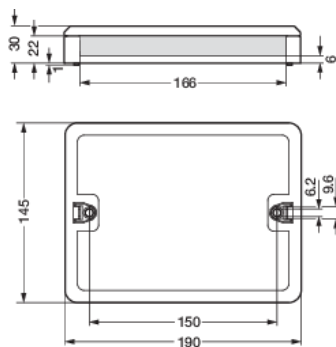

WAGO WINSTA® verdeeldoos, HVAC, P48 DALI-2

353-70801

CE

4 jaar
garantie

Met de verdeelkast kun je HVAC-toestellen in je installatie integreren. Je kunt de kast gebruiken in combinatie met P48 DALI-2-master detectoren met twee WAGO WINSTA®-kabels en connectoren. Breid je installatie uit met verdeelkast 353-70804 om de stroomverdeling naar de DALI-verlichtingsarmaturen over twee vermogensschakelaars te verdelen en zo een hogere stroomzekerheid te garanderen. Externe connectoren voor 230V-voedingen, 230V-drukknoppen en HVAC-systemen zijn inbegrepen. Elke connector is uniek, wat helpt om fouten tijdens de installatie te vermijden, verbindingen nauwkeuriger te maken en tijd te besparen.

Afwerkingskleur: zwart

Technische kenmerken

WAGO WINSTA® verdeeldoos, HVAC, P48 DALI-2

- Beschermingsgraad: IP20
- : 30 mm x 190 mm x 145 mm
- Markering: CE

Afmetingen

Aansluitschema