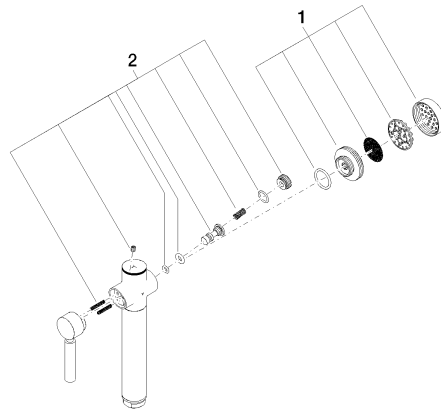

## Spülbrause Spülbrause - Schwarz matt

---

90 12 11 098 11