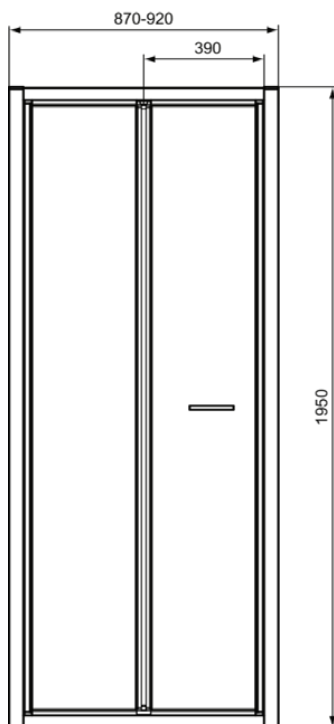

CONNECT 2

K9287EO

CONNECT 2 | Vouwdeur bi-fold 870x70x1950 mm in glanzend zilver afwerking, 2 deuren | Glasdikte (6mm), Horizontale aanpassing (25mm), IdealClean

Afbeelding & technische tekening

Algemene informatie

Productcategorie:	Douchewanden
Producttype:	Vouwdeur bi-fold
Merk:	Ideal Standard
Collectie:	CONNECT 2
Colour:	EO - Glanzend Zilver
Afwerking van het oppervlak:	glanzend
Hoogte (mm):	1950
Breedte (mm):	870
Lengte / sprong (mm):	70
Bevestigingswijze:	Bevestigingsbouten
Nettogewicht (kg):	33.00
EAN-code:	8014140456254

Kenmerken

Glasdikte (6mm)

Horizontale aanpassing (25mm)

IdealClean

Downloads

- [Installation Guide](#)
- [Spare Parts List](#)

Productnormen & certificeringen

Normen:	EN 14428
Prestatieverklaring classificatie (DoP):	CA - IR - DA