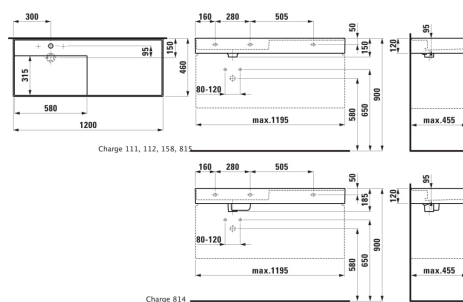

Commodity Code/Import Code Number for Foreign Trad : 69101000

Forme : Rectangulaire

Forme interne : Rectangulaire

Largeur de la cuve (mm) : 315

Longueur de la cuve (mm) : 580

Matériau : Saphirkeramik

Nombre de points de fixation : 3

Poids (Kg) : 32

Poids net / kg : 29

Position de la cuve : A gauche

Position de la tablette : A droite

Profondeur de la cuve (mm) : 95

Tablette intégrée

Trou pour la robinetterie : 1 trou au centre

Type d'installation : Autoportant, À poser sur meuble

Vidage : Inclus

DESSINS TECHNIQUES

COMPATIBLE AVEC

Mélangeur de lavabo 3-trous, saillie 166 mm, goulot orientable, sans vidage, chromé

H3123330042201

Meuble sous lavabo 1200, 2 tiroirs, pour lavabo Kartell • LAUFEN H813332