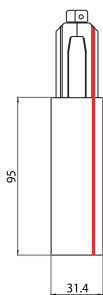

Lytespan H-Track Eindvoeding Rechts Zwart 9001/B-H

Artikelnummer 2070302

Concord

Lytespan H-track accessoire, voeding rechts. Polycarbonaat behuizing, koperlegering contacten. Zwart. Controleer het polariteitsdiagram op de brochure

Technische gegevens

Afmetingen (mm)

Fotometrie

Lytespan H-Track Eindvoeding Rechts Zwart 9001/B-H

Artikelnummer 2070302

Concord

Algemene gegevens

Productnaam	Lytespan H-Track Eindvoeding Rechts Zwart 9001/B-H
Technologie	Non - Electrical Device
Type accessoire	Electrical
Type of accessory	End-feed
Behuizing	PC Polycarbonaat
Montage	Railmontage
Algemene toepassing	Horeca, Museums en galerieën, Kantoor
ETIM klasse	EC002556
Garantie	5 jaar

Elektrische gegevens

Primaire voedingsspanning min	220
Primaire voedingsspanning max	240
Aansluitbare geleider doorsnede max	2.5

Fysieke gegevens

Kleur behuizing	Zwart
Lengte (mm)	95
Breedte (mm)	31.4
Gewicht (kg)	0.5