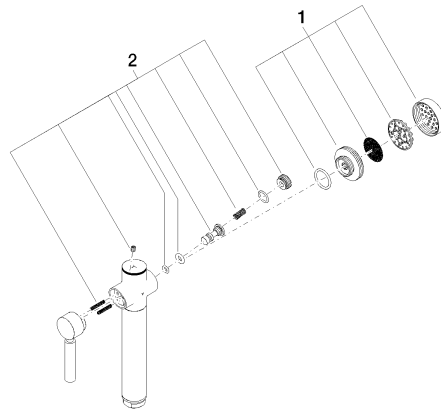

Spülbrause Spülbrause - Messing gebürstet (23kt Gold)

90 12 11 098 11

Spülbrause Spülbrause - Messing gebürstet (23kt Gold)

90 12 11 098 11

Spülbrause Spülbrause - Messing gebürstet (23kt Gold)

90 12 11 098 11

Spülbrause Spülbrause - Messing gebürstet (23kt Gold)

90 12 11 098 11

Spülbrause Spülbrause - Messing gebürstet (23kt Gold)

90 12 11 098 11

Ersatzteilstückliste

Nr.	Artikelnummer	Benennung	Verbaumenge	Lieferzeit
	12 860 970-28	Sprayface Adapter	2	-