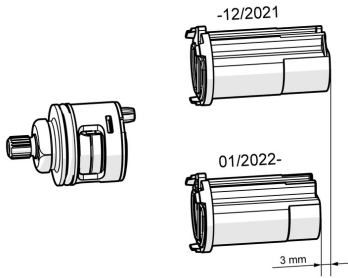

EAN: 4015474275638
static.hansa.com/59914116

- Onderdelen
-

Technische gegevens
