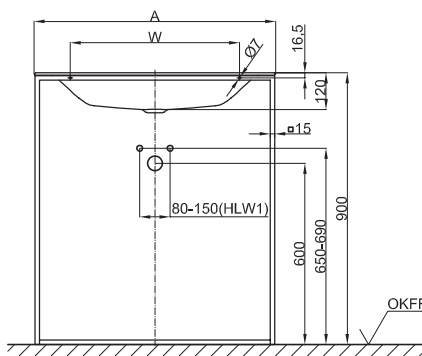

Aanbeveling voor kraan:
Voorsprong kraan: muurafstand 55 mm + ca. 186 mm vanaf midden kraangat

Montage- en aansluitmaten:

Informatie

Inbouwwastafel voor BetteLux Shape wastafel frame, binnen en buiten geglaazuurd, zonder overloop

Wastafel en frame worden in de fabriek samen vast gemonteerd, maar moeten apart worden besteld. Afzonderlijk bestellen is niet mogelijk.

Leveringsomvang

Incl. bevestigingsmateriaal, wastafeladapter 1¼" en losse afvoerdeksel, verchroomd

Design: Tesseraux + Partner

Afmeting

Bestelnr.	Maat in mm	Kraangaten	A	D	W
A170	600 × 495 × 120		600	560	360
A170 HLW1	600 × 495 × 120	o	600	560	360
A171	800 × 495 × 120		800	760	560
A171 HLW1	800 × 495 × 120	o	800	760	560
A172	1000 × 495 × 120		1000	960	760
A172 HLW1	1000 × 495 × 120	o	1000	960	760