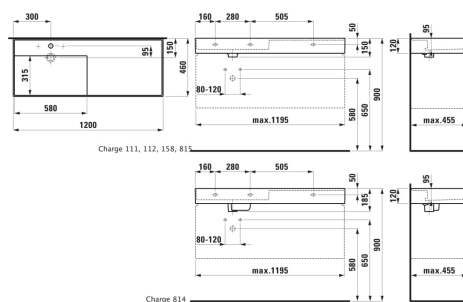

### OPTIONS

112 - non percé, sans trop-plein

Asymétrique

Capacité de la cuve (L) : 7

Commodity Code/Import Code Number for Foreign Trad : 69101000

Forme : Rectangulaire

Forme interne : Rectangulaire

Largeur de la cuve (mm) : 315

Longueur de la cuve (mm) : 484

Matériau : Saphirkeramik

Nombre de points de fixation : 2

Poids net / kg : 29

Position de la cuve : Centrale

Profondeur de la cuve (mm) : 100

Tablette intégrée

Trou pour la robinetterie : Sans trou

## DESSINS TECHNIQUES

COMPATIBLE AVEC

Mélangeur de lavabo 3-trous, saillie 166 mm, goulot orientable, sans vidage, chromé

**H3123330042201**