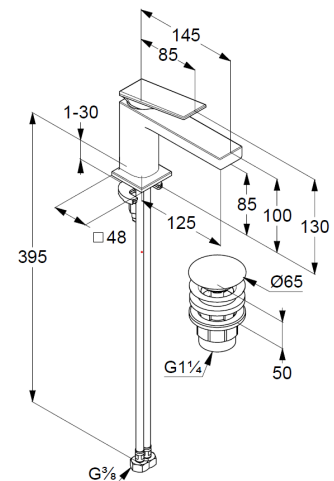

Keramik-Kartusche mit Heißwasserbegrenzung

Durchflussmenge bei 3 bar 4,5 l/min.

flexible Druckschläuche G3/8 DVGW zugelassen

Schnell-Montagesystem

Push open Ablaufgarnitur G1 1/4

für Waschtische mit Überlauf

### Maßzeichnung/ Dimensional drawing