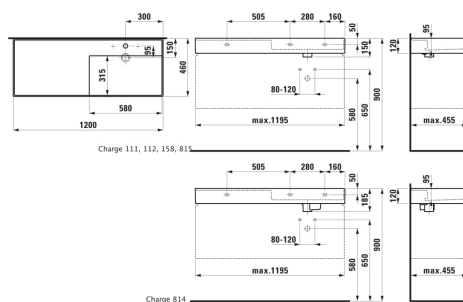

Commodity Code/Import Code Number for Foreign Trad : 69101000

Forme : Rectangulaire

Forme interne : Rectangulaire

Largeur de la cuve (mm) : 315

Longueur de la cuve (mm) : 580

Matériau : Saphirkeramik

Nombre de points de fixation : 3

Poids (Kg) : 32

Poids net / kg : 32,2

Position de la cuve : A droite

Position de la tablette : A gauche

Profondeur de la cuve (mm) : 95

Tablette intégrée

Trou pour la robinetterie : 1 trou au centre

Type d'installation : Autoportant, À poser sur meuble

Vidage : Inclus

DESSINS TECHNIQUES

COMPATIBLE AVEC

Meuble sous lavabo 1200,
2 tiroirs, pour lavabo
Kartell • LAUFEN H813333

H403982112...1

Kartell LAUFEN

C'est l'histoire d'un lieu d'une beauté inconnue. Conçu pour des humains, formé par les éléments. Très loin de votre vie de tous les jours. Mais, chaque matin, vous vous demanderez: Est-ce que je suis déjà venu là?