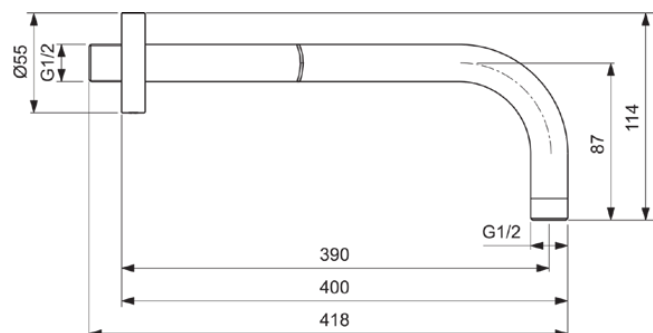

IDEALRAIN

B9445AA

IDEALRAIN | Douche-arm voor hoofddouche 55x418x114 mm, 390 mm sprong uitloop in chroom afwerking

Afbeelding & technische tekening

Algemene informatie

Productcategorie:	Douche toebehoren
Producttype:	Douche-arm voor hoofddouche
Merk:	Ideal Standard
Collectie:	IDEALRAIN
Ontwerper:	Ideal Standard
Colour:	AA - Chroom
Afwerking van het oppervlak:	glanzend
Hoogte (mm):	114
Breedte (mm):	55
Lengte / sprong (mm):	418
Nettogewicht (kg):	0.47
VVS:	736337974
EAN-code:	3800861023920

Product specificaties

Aantal rozetten:	1
Kleurcode:	AA
Kleuromschrijving:	chroom
Materiaal:	Metaal
Materiaal rozetten:	Metaal
Vorm van de rozet(ten):	Rond
SmartShine:	Ja
Oppervlakte dekking:	verchromd
Afwerking van het oppervlak:	glanzend
Draaibaar:	Nee
Met rozet(ten):	Ja
Bevestigingswijze:	Wand