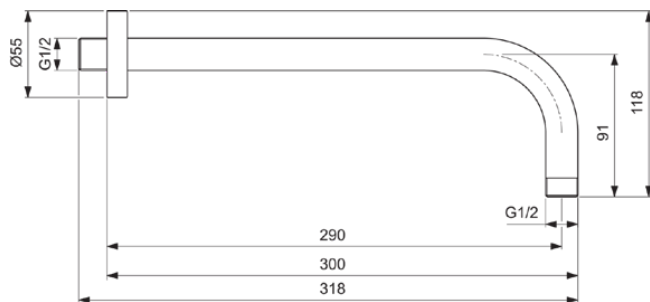

IDEALRAIN

B9444AA

IDEALRAIN | Douche-arm voor hoofddouche 55x318x118 mm, 290 mm sprong uitloop in chroom afwerking

Afbeelding & technische tekening

Algemene informatie

Productcategorie:	Douche toebehoren
Producttype:	Douche-arm voor hoofddouche
Merk:	Ideal Standard
Collectie:	IDEALRAIN
Ontwerper:	Ideal Standard
Colour:	AA - Chroom
Afwerking van het oppervlak:	glanzend
Hoogte (mm):	118
Breedte (mm):	55
Lengte / sprong (mm):	318
Nettogewicht (kg):	0.30
VVS:	736337944
EAN-code:	3800861023913

Product specificaties

Aantal rozetten:	1
Kleurcode:	AA
Kleuromschrijving:	chroom
Materiaal:	Metaal
Materiaal rozetten:	Metaal
Vorm van de rozet(ten):	Rond
SmartShine:	Ja
Oppervlakte dekking:	verchromd
Afwerking van het oppervlak:	glanzend
Draaibaar:	Nee
Met rozet(ten):	Ja
Bevestigingswijze:	Wand