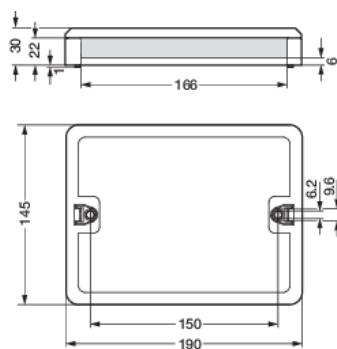

# WAGO WINSTA® Verteilerbox, EIN/AUS, P48 DALI-2

353-70802

4 Jahre  
Garantie

Diese Verteilerdose unterstützt die Steuerung von nicht dimmbaren Leuchten. Sie kann in Kombination mit P48 DALI-2-Master-Meldern mit zwei WAGO WINSTA®-Leitungen und -Steckern eingesetzt werden. Erweitern Sie Ihre Installation mit der Verteilerdose 353-70804, um die Stromverteilung zu den DALI-Leuchten auf zwei Leistungsschalter aufzuteilen und eine höhere Versorgungssicherheit zu erreichen. Externe Anschlüsse für 230-V-Netzteile, 230-V-Taster und nicht dimmbare 230-V-Leuchten sind enthalten. Jeder Steckverbinder ist einzigartig, was hilft, Installationsfehler zu vermeiden, Verbindungen genauer herzustellen und Zeit zu sparen.

## Technische Daten

WAGO WINSTA® Verteilerbox, EIN/AUS, P48 DALI-2

- Schutzart: IP20
- Abmessungen (HxBxT): 30 mm x 190 mm x 145 mm
- Kennzeichnung: CE

## Abmessungen