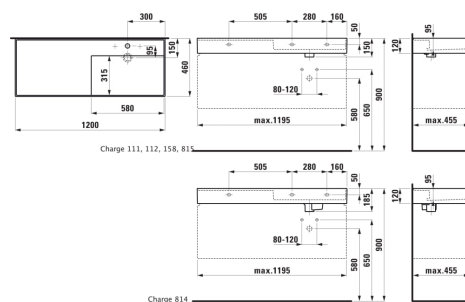

Largeur de la cuve (mm) : 315

Longueur de la cuve (mm) : 580

Matériau : Saphirkeramik

Nombre de points de fixation : 3

Poids (Kg) : 32

Poids net / kg : 32,2

Position de la cuve : A droite

Position de la tablette : A gauche

Profondeur de la cuve (mm) : 95

Tablette intégrée

Trou pour la robinetterie : 1 trou au centre

Type d'installation : Autoportant, À poser  
sur meuble

Vidage : Inclus

## DESSINS TECHNIQUES

COMPATIBLE AVEC

Meuble sous lavabo 1200,  
2 tiroirs, pour lavabo  
Kartell • LAUFEN H813333

**H403982**112...1