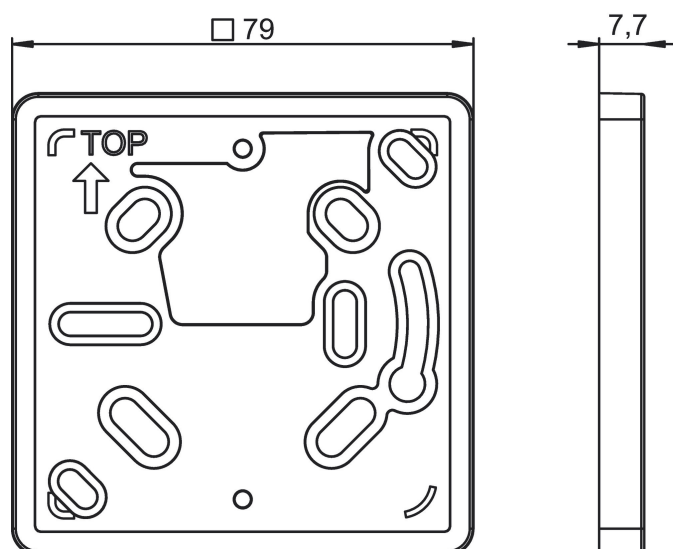

Montageplaat RAMSES 714

Artikelnr.: 9070212

theben

Accessoires
Montage en bevestiging

Functiebeschrijving

- Adapterplaat voor inbouwdoos 79 x 79 mm

Maattekeningen

Technische wijzigingen en drukfouten voorbehouden