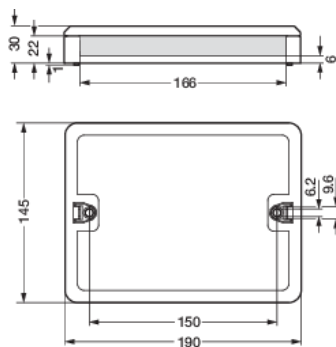

Couleur de finition: black

Données techniques

Boîte de distribution WAGO WINSTA®, ON/OFF, P48 DALI-2

- Degré de protection: IP20
- : 30 mm x 190 mm x 145 mm
- Marquage: CE

Dimensions

Schéma de câblage